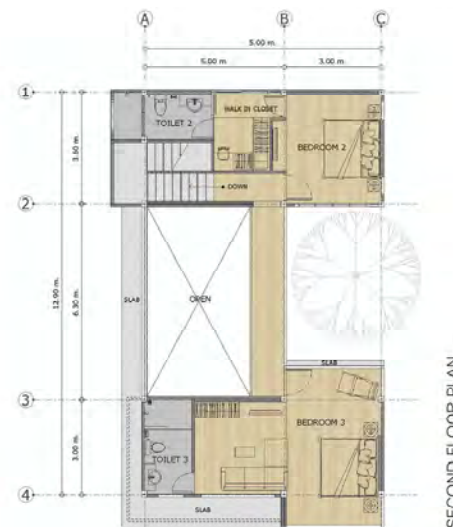

FUNCTIONAL PROGRAM

FLOOR 2

2 BEDROOM
2 TOILET
WALK-IN CLOSET
FOYER