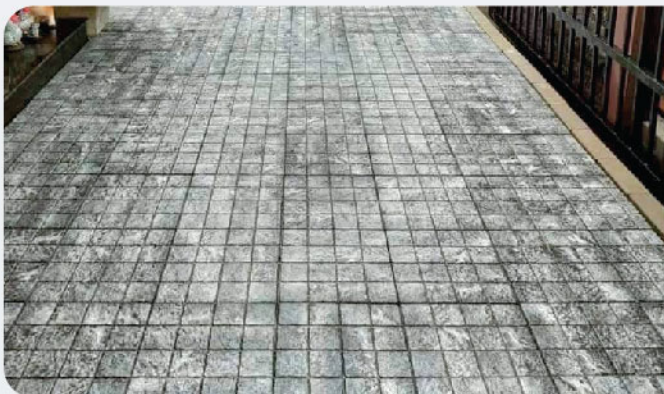

กระเบื้องซีเมนต์ปูพื้น เอสซีจี รุ่น UVT

ลดพิเศษ 5%

ซื้อ 2 สินค้าลดเพิ่มเป็น 10%

ในกลุ่ม APPLICATION งานต่อเติม (OUTDOOR RENOVATE APPLICATION)

พร้อมจัดส่งฟรีในพื้นที่กทม.และปริมณฑล
เมื่อซื้อสินค้าขั้นต่ำ 30 ตร.ม.ขึ้นไป

เงื่อนไข :

• ไม่สามารถใช้ร่วมกับโปรโมชั่นอื่น/แลกเปลี่ยน/คืนเงินคืน