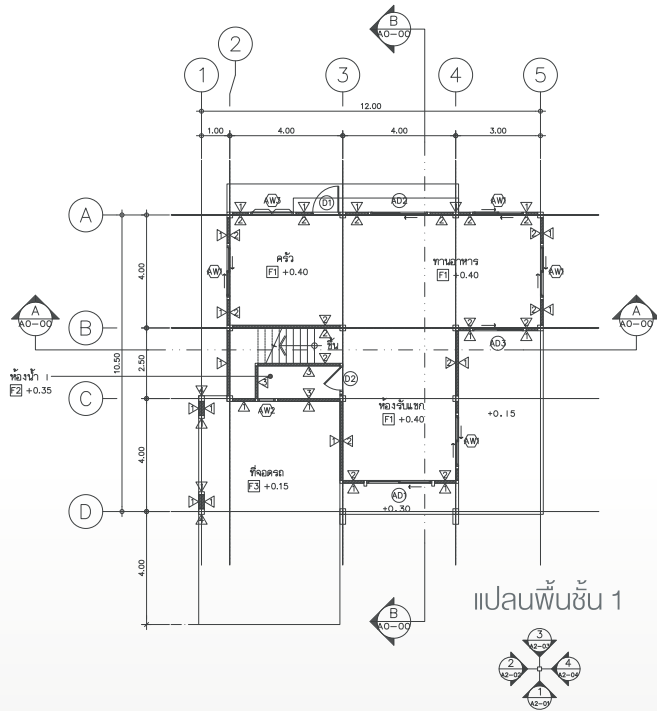

### รายการวัสดุ / ผิวพื้น

- F1 พื้น ค.ส.ล. ปูกระเบื้องแกรนิตโต้
- F2 พื้น ค.ส.ล. ปูกระเบื้องเซรามิก 30x30 ซม.
- F3 พื้น ค.ส.ล.