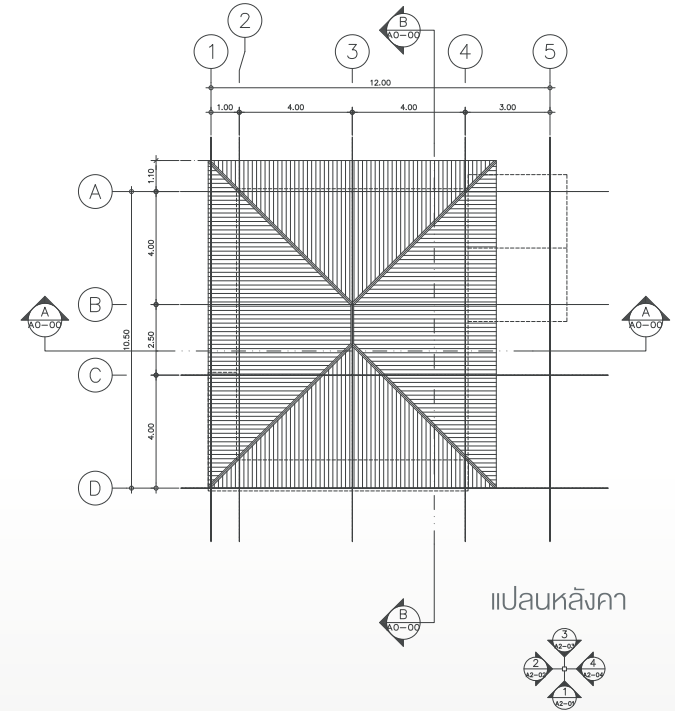

รายการวัสดุ / ฝ้า

- C1 ฝ้าสมาร์ทบอร์ด เอสซีจี รุ่นขอบเรียบ ขนาด 120x240x0.6 ซม. ทาสีอะคริลิก
- C2 ฝ้าสมาร์ทบอร์ด เอสซีจี รุ่นขอบเรียบ ขนาด 120x240x0.6 ซม. ยานิวอะคริลิก ทาสีอะคริลิก
- C3 ฝ้าสมาร์ทบอร์ด เอสซีจี ไซเซ-ร่องครึ่งแผ่น ระบายอากาศ-ไฟรตคชั่น ขนาด 60x120x0.4 ซม.

รายการวัสดุกระเบื้องหลังคา

- กระเบื้อง หลังคาคอนกรีตเอสซีจี รุ่น ซีแพค สมุกกุล สี คลาสสิก บลู
- ไม้เชิงชาย ไม้เชิงชายสีรองพื้น ขนาด 15x400x1.6 และ 20x400x1.6 ซม.

SCG ROOFING CENTER

หาซื้อได้ที่ SCG HOME และร้านค้าวัสดุก่อสร้างชั้นนำ
SCG HOME Contact Center 02-586-2222
www.scghome.com, www.scgbuildingmaterials.com
E-mail: contact@scg.com, Line ID: @scghome