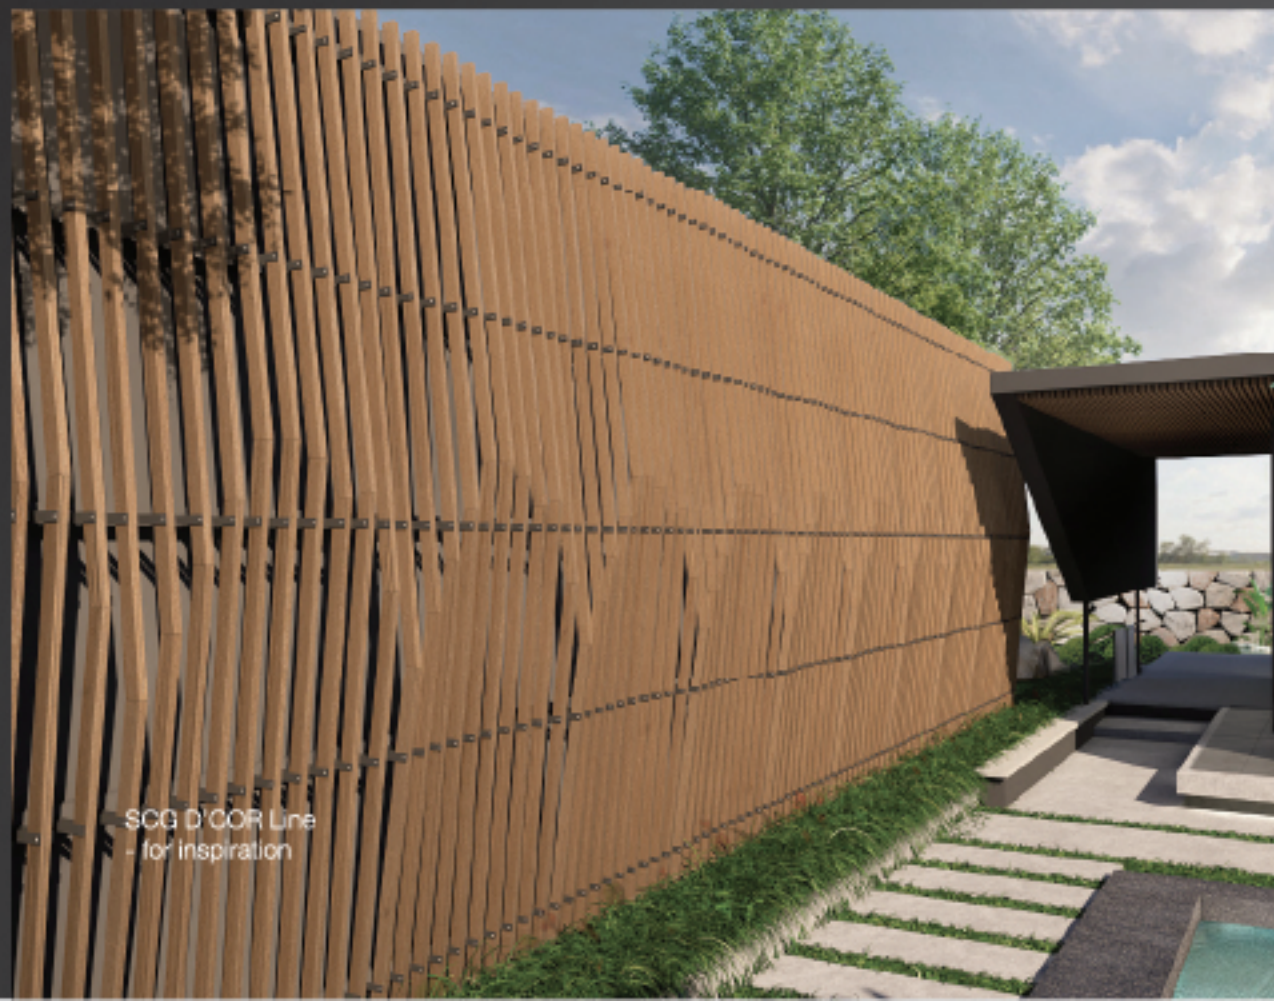

C-Plus Width 30 cm

SCG D'COR Line
- for inspiration

SCG D'COR C-Channel
- Simlae Cafe

SCG D'COR Line
- Private House

SCG D'COR C-Channel
- Private House

SCG D'COR Trim
- Laguna Korat

SCG D'COR Trim Standard Neat Ornament