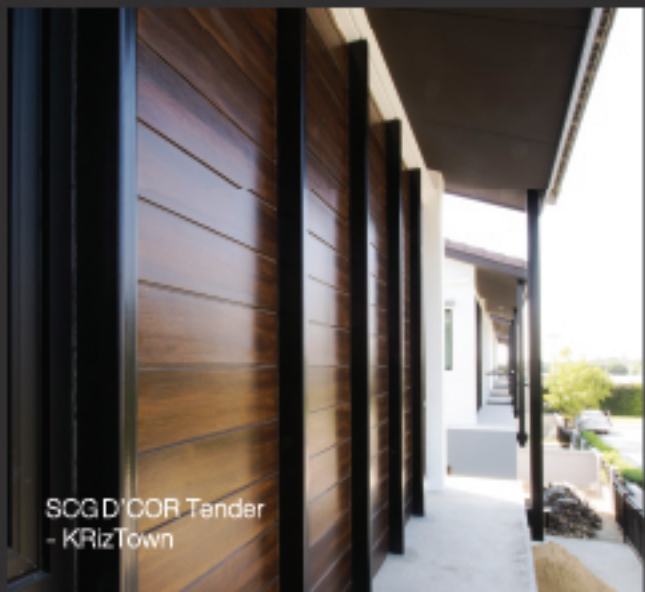

SCG D'COR Basic

Name	Size (cm)	Weight (kg/pc)	Amount (pc/sq.m)	Color
Basic	10 x 300 x 2.5	9.7	3.33	Primer
	15 x 300 x 2.5	14.6	2.22	Primer
	20 x 300 x 2.5	19.5	1.67	Primer

SCG D'COR Saver

Name	Size (cm)	Weight (kg/pc)	Amount (pc/sq.m)	Color
Saver	10 x 300 x 2.5	11.3	3.33	Cement
	15 x 300 x 2.5	16.9	2.22	Cement
	20 x 300 x 2.5	22.6	1.67	Cement

SCG D'COR Stair

Name	Size (cm)	Weight (kg/pc)	Amount (pc/sq.m)	Color
Stair Land	15 x 300 x 2.5	17	2.22	Cement
Stair Riser	18 x 120 x 1.8	5.3	4.83	Cement
Stair Tread	27.5 x 120 x 2.5	13	3.03	Cement

*Made to order
*ดูรูปเพิ่มเติม

ทนทาน

Durable

ทนสภาพอากาศ

Weather resistant

ปลอดปลวก

Termite free

ปลอดใยหิน

Asbestos free

คำเตือน

• ห้ามใช้ผลิตภัณฑ์ไม้สังเคราะห์นี้เพื่อใช้เป็นโครงสร้างอาคารหรือใช้เพื่อวัตถุประสงค์อื่นที่ไม่ได้ระบุไว้ในคู่มือการติดตั้ง • ห้ามใช้ในพื้นที่ที่มีความชื้นสัมพัทธ์สูงเกิน 80% • ห้ามใช้ในพื้นที่ที่มีความชื้นสัมพัทธ์สูงเกิน 80% • ห้ามใช้ในพื้นที่ที่มีความชื้นสัมพัทธ์สูงเกิน 80% • ห้ามใช้ในพื้นที่ที่มีความชื้นสัมพัทธ์สูงเกิน 80%

คำเตือน

• ห้ามใช้ไม้สังเคราะห์นี้เพื่อใช้เป็นโครงสร้างอาคารหรือใช้เพื่อวัตถุประสงค์อื่นที่ไม่ได้ระบุไว้ในคู่มือการติดตั้ง • ห้ามใช้ในพื้นที่ที่มีความชื้นสัมพัทธ์สูงเกิน 80% • ห้ามใช้ในพื้นที่ที่มีความชื้นสัมพัทธ์สูงเกิน 80% • ห้ามใช้ในพื้นที่ที่มีความชื้นสัมพัทธ์สูงเกิน 80% • ห้ามใช้ในพื้นที่ที่มีความชื้นสัมพัทธ์สูงเกิน 80%

คำเตือน

คำเตือน

SCGD'COR Tender - KRIZTown