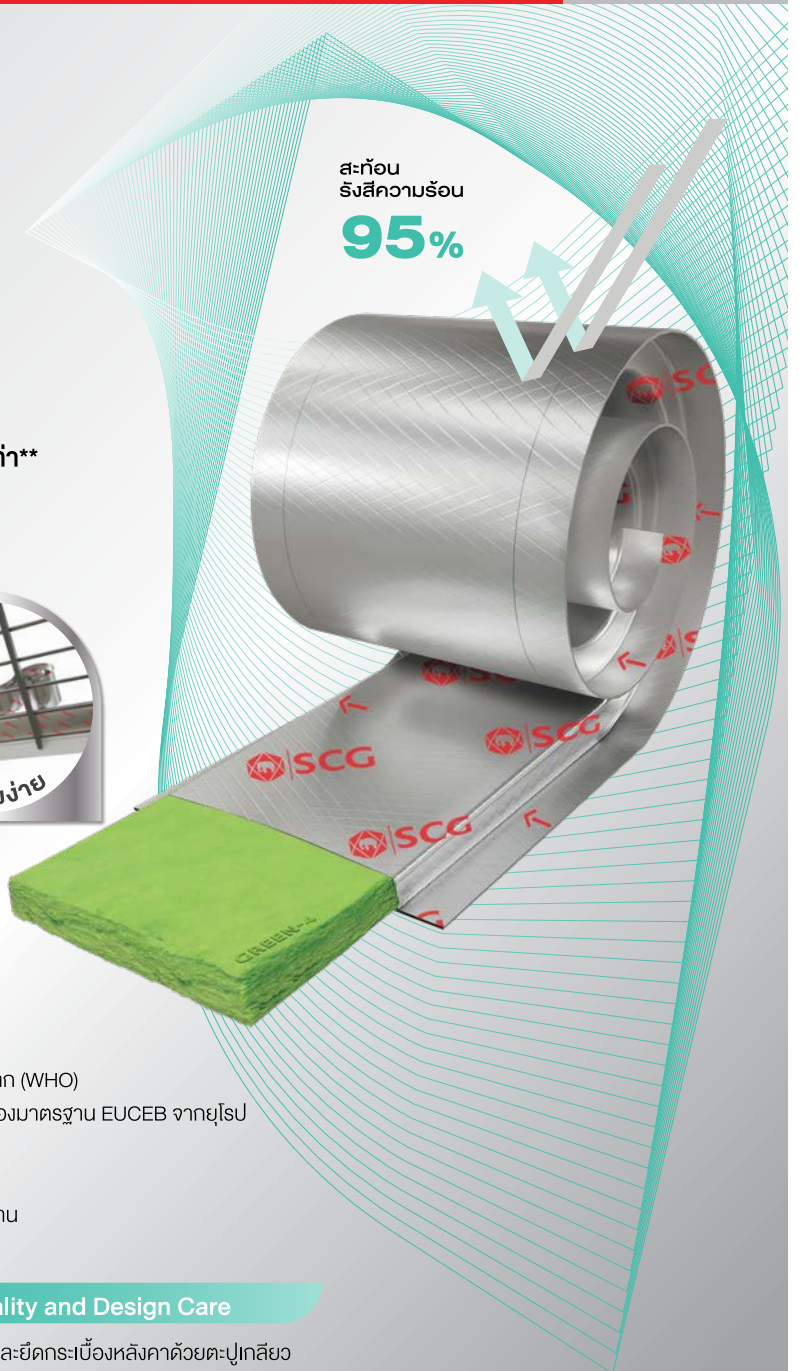

## Ultrakool InnoGreen

เพื่อความอยู่สบายมากยิ่งขึ้น เอสซีจี ได้พัฒนา **แผ่นสะท้อนความร้อน เอสซีจี รุ่น อัลตราคูล อินโนกรีน** ที่มีคุณสมบัติในการป้องกันความร้อนบริเวณหลังคา ช่วยชะลอความร้อนให้เข้าสู่ตัวบ้านผ่านทางหลังคาข้าง **โดยสามารถช่วยลดอุณหภูมิภายในบ้านได้มากกว่าแผ่นสะท้อนความร้อนทั่วไป\* ถึง 3 เท่า\*\*** ด้วยคุณสมบัติของ **อลูมิเนียมพอยล์** ที่หนา 7 ไมครอน ที่สามารถช่วยสะท้อนรังสีความร้อนได้ถึง **95%** เสริมด้วย **ฉนวนเขียว รุ่น Green-4 Series** อีกชั้นของฉนวนที่เพิ่มประสิทธิภาพการป้องกันความร้อน และปลอดภัยต่อสุขภาพ

### บ้านเย็น Comfort Living Care

สะท้อนและป้องกันความร้อนได้ในหนึ่งเดียว โดยช่วยสะท้อนรังสีความร้อน 95% และลดอุณหภูมิได้มากกว่าแผ่นสะท้อนความร้อนทั่วไปถึง **3 เท่า**