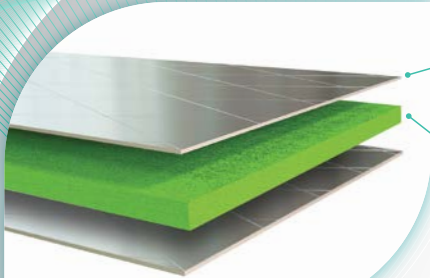

# แผ่นสะท้อนความร้อน เอสซีจี รุ่นอัลตราควิล อินโนกรีน ต่างจากแผ่นสะท้อนความร้อนทั่วไปอย่างไร ?

- แผ่นสะท้อนความร้อนทั่วไป ผลิตจากอลูมิเนียมพอยล์ ซึ่งมีคุณสมบัติการสะท้อนรังสีความร้อนเพียงอย่างเดียว
- แผ่นสะท้อนความร้อน รุ่นอัลตราควิล อินโนกรีน ผลิตจากอลูมิเนียมพอยล์แท้ และยังมีเสริมประสิทธิภาพด้วยฉนวนเขียว Green-4 เพื่อกักห้องความร้อนให้เข้าสู่ตัวบ้านได้ช้าลง ทำให้ประสิทธิภาพในการป้องกันดีกว่าแผ่นสะท้อนความร้อนเพียงอย่างเดียวถึง 3 เท่า

กั้นกั้นด้วยอลูมิเนียมพอยล์แท้ เสริมแรงด้วยใยแก้ว 3 ทาง และช่วยสะท้อนรังสีความร้อนได้ถึง 95%

ชะลอความร้อนให้เข้าสู่ตัวบ้านผ่านทางหลังคาช้าลง ด้วยฉนวนเขียว รุ่น Green-4 Series และยังมีปลอดภัยต่อสุขภาพ