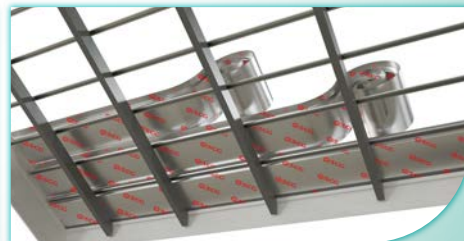

แผ่นสะท้อนความร้อน เอสซีจี รุ่น อัลตราควิล อินโนกรีน

ออกแบบพิเศษให้ติดตั้งได้พอดีตามแนวแป ซึ่งนอกจากจะทำให้ติดตั้งได้ง่ายขึ้นแล้ว การติดตั้งได้พอดีตามแนวแป ยังช่วยลดโอกาสที่ความร้อนจะรั่วไหลเข้ามาตามแนวแปได้อย่างมีประสิทธิภาพอีกด้วย