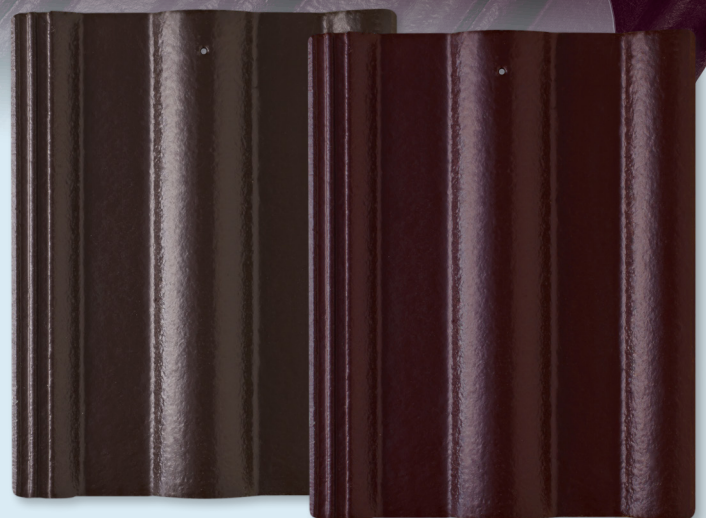

# หลังคาคอนกรีต เอสซีจี รุ่น CPAC Smooth Cool (ซีแพค สมูทคูล)

เนียน งาม ลुकคูล  
เพื่อบ้านทันสมัย ดูดีขึ้นอีกขั้น

**ใหม่!**

## หลังคาคอนกรีต เอสซีจี รุ่น CPAC SMOOTH COOL

ด้วยคุณสมบัติที่เหนือกว่า หลังคาคอนกรีตทั่วไป  
ผิวสัมผัส เรียบเนียนสวย รูปลอนเล็กเป็นเอกลักษณ์ สีเข้ม ทน  
กันสมัย และสะท้อนความร้อนได้ดีกว่าสูตรเดิม 2 เท่า\* ทำให้  
บ้านอยู่สบาย

ROCCO BROWN

RED BRICK

ใหม่!

หลังคาคอนกรีต เอสซีจี รุ่น CPAC  
SMOOTH COOL

ผิว  
เนียน