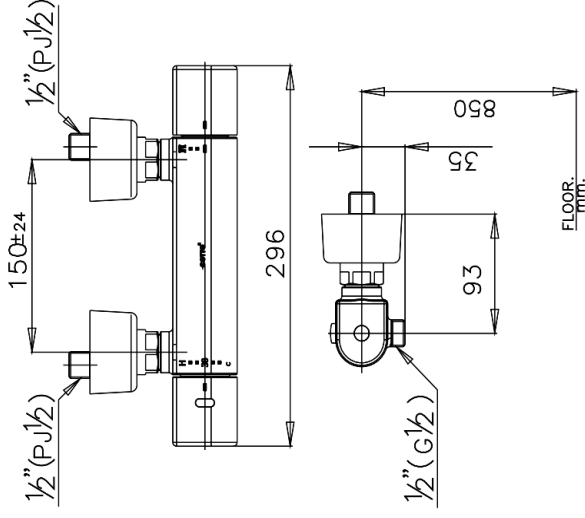

ENRICO Series

CT2042A ก๊อกผสมเย็นร้อนน้ำพร้อมวาล์วควบคุมอุณหภูมิ
CT2042A EXPOSED THERMOSTATIC SHOWER MIXER
Barcode 8852410204330
Material No. FC204201

จุดขาย

1. Extra Chrome : ชุบผิว nickel-chromium หนาถึง 8 ไมครอน (ตัวก๊อก)
2. ติดตั้งสะดวกควบคุมอุณหภูมิน้ำให้คงที่

ลักษณะสินค้า

- ชubin/กลอง : 6
- น้ำหนักชิ้นงานรวมกล่องใน (Kg) : 3
- น้ำหนักชิ้นงานรวมกล่องนอก (Kg) : 17

Selling Point

แนวปะนาริธิการใชงาน

ใช้ติดตั้งบนผนังเพื่อใชงานรวมกับฝักบัวสายอ่อน

Siam Sanitary Ware Co.,Ltd. / Siam Sanitary Fittings Co.,Ltd.

36/11 Viphavadee Rangsit Rd, Sanam Bin, Donmuang, Bangkok 10210, Thailand

Tel : + 66 (0) 2973-5040-54

Fax : + 66 (0) 2973-3470

www.cotto.co.th

Export Department

Tel : + 66 (0) 2973-5040-54

Fax : + 66 (0) 2973-3472

Center (Donmuang ,Bangkok) : +66 (0) 2521-7777
East (Chonburi) : +66 (038) 416-222
North (Chiangmai) : +66 (053) 211-852
North East (Khonkean) : +66 (043) 220-555
South (Phuket) : +66 (076) 261-388

The company reserves the right to change any of the details in the document without prior notice