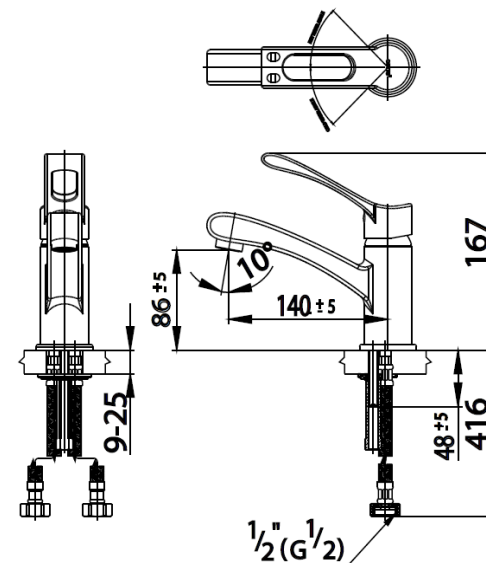

ENNA Series

CT300A ก๊อกผสมอ่างล้างหน้าแบบก้านโยกพร้อมседอ่างล้างหน้าและสายน้ำดี
CT300A LEVER HANDLE BASIN MIXER FAUCET
Barcode 8852410300353
Material No. Z231CT300AXXXXXX11

จดขาย

1. ผลิตจากทองเหลืองคุณภาพสูง
2. COTTO CLEAN : ควบคุมสารปนเปื้อนโลหะหนัก 4 ชนิด(ตะกั่ว, แคดเมียม, ทองแดง, สังกะสี)
3. Extra Chrome : ชุบผิว nickel-chromium หนาถึง 8 ไมครอน
4. มือจับยาวพิเศษเพื่อเพิ่มความสะดวกสบายในการใช้งาน
5. มีจุดสีนำเงินสำหรับนำเย้นและจุดสีแดงสำหรับนำร้อนบอกชัดเจน

ลักษณะสินค้า

- ชื่น/กล่อง : 6
- น้ำหนักชิ้นงานรวมกล่องใน (Kg) : 2
- น้ำหนักชิ้นงานรวมกล่องนอก (Kg) : 10

COTTO

Selling Point

แนะนำวิธีการใช้งาน

ใช้ติดตั้งบนอ่างล้างหน้าแบบ 1 รู ก๊อกหรือติดตั้งบนเคาน์เตอร์
กรณีใช้อ่างฝักเคาน์เตอร์