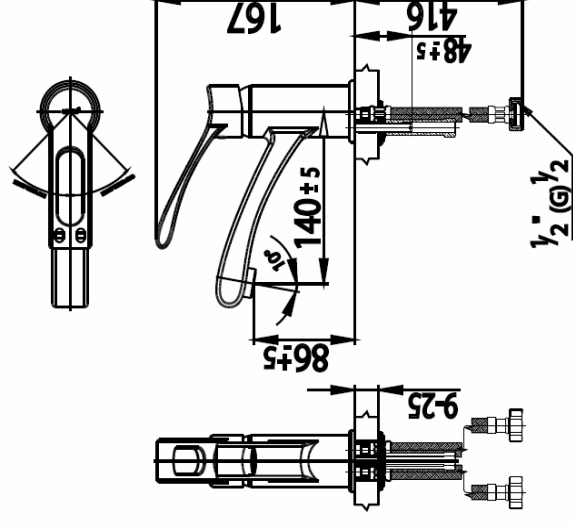

ENNA Series

CT300A ก๊อกผสมอ่างล้างหน้าแบบก้านโยกพร้อมสวิตช์อ่างล้างหน้าและสายน้ำดี
CT300A LEVER HANDLE BASIN MIXER FAUCET
Barcode 8852410300353
Material No. FC300001

จุดขาย

1. ผลิตจากทองเหลืองคุณภาพสูง
2. COTTO CLEAN : ความคมสามารถเป็นเหมือนโลหะหนัก 4 ชนิด(ตะกั่ว, แคดเมียม, ทองแดง, สังกะสี)
3. Extra Chrome : ชูผิว nickel-chromium หนาถึง 8 ไมครอน
4. มีฉนวนยาวพิเศษเพื่อความสะอาดภายในการใช้งาน
5. มีจุดสีน้ำเงินสำหรับน้ำเย็นและจุดสีแดงสำหรับน้ำร้อนบอกชัดเจน

ลักษณะสินค้า

- ชูผิว/กลอง : 6
- น้ำหนักชิ้นงานรวมกล่องใน (Kg) : 2
- น้ำหนักชิ้นงานรวมกล่องนอก (Kg) : 10

Selling Point

แนะนำวิธีการใช้งาน

ใช้ติดตั้งบนอ่างล้างหน้าแบบ 1 รู ก๊อกหรือติดตั้งบนเคาน์เตอร์
กรณีใช้อ่างฝังเคาน์เตอร์