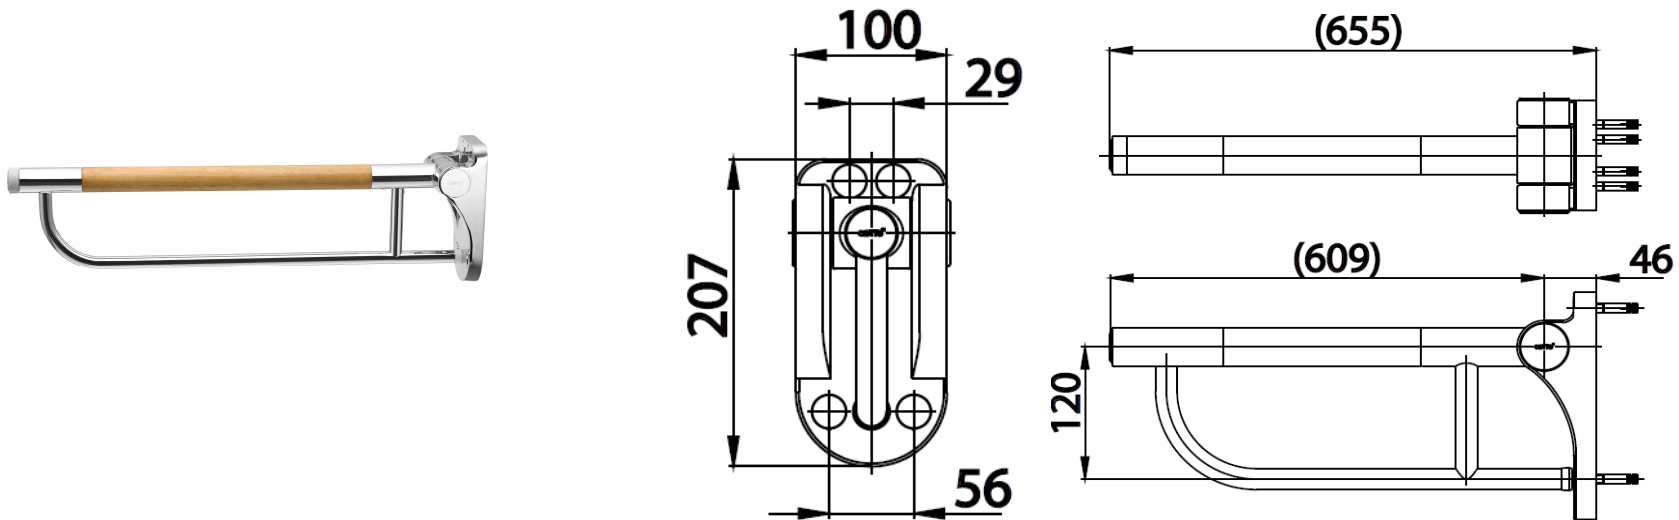

NATURA SERIES

CT0164 พนักแขนแบบพับเก็บได้
CT0164 SUPPORT ARM (FOLDABLE)
Barcode 8852410064286
Material No. Z235CT0164XXXXX18

จดขาย

1. ผลิตจากวัสดุไม้สนแท้ผิวสัมผัสสบายกว่าผิวโลหะทั่วไป
2. พื้นผิวของไม้คงสภาพได้นาน 50 ปี (ในสภาพการใช้งานแบบแห้ง)
3. ผ่านกระบวนการผลิตพิเศษ จนปลอดภัยจากแมลงและเชื้อรา
4. ผ่านการทดสอบในการรับน้ำหนักที่ 120 kg.
5. สามารถพับเก็บได้ในแนวตั้งเมื่อไม่ต้องการใช้งาน

ลักษณะสินค้า

- ชิ้น/กล่อง : 1
- น้ำหนักชิ้นงานรวมกล่องใน (Kg) : 5
- น้ำหนักชิ้นงานรวมกล่องนอก (Kg) : 5

Selling Point

แนะนำวิธีการใช้งาน

ใช้ติดตั้งบนผนังสำหรับใช้พยางตัว

Siam Sanitary Ware Co.,Ltd. / Siam Sanitary Fittings Co.,Ltd.

36/11 Viphavadee Rangsit Rd, Sanam Bin, Donmuang, Bangkok 10210. Thailand

Tel : + 66 (0) 2973-5040-54

Fax : + 66 (0) 2973-3470

www.cotto.co.th

Export Department

Tel : + 66 (0) 2973-5040-54

Fax : + 66 (0) 2973-3472

COTTO
STUDIO

Center	(Donmuang ,Bangkok)	: +66 (0) 2521-7777
East	(Chonburi)	: +66 (038) 416-222
North	(Chiangmai)	: +66 (053) 211-852
North East	(Khonkean)	: +66 (043) 220-555
South	(Phuket)	: +66 (076) 261-388

The company reserves the right to change any of the details in the document without prior notice