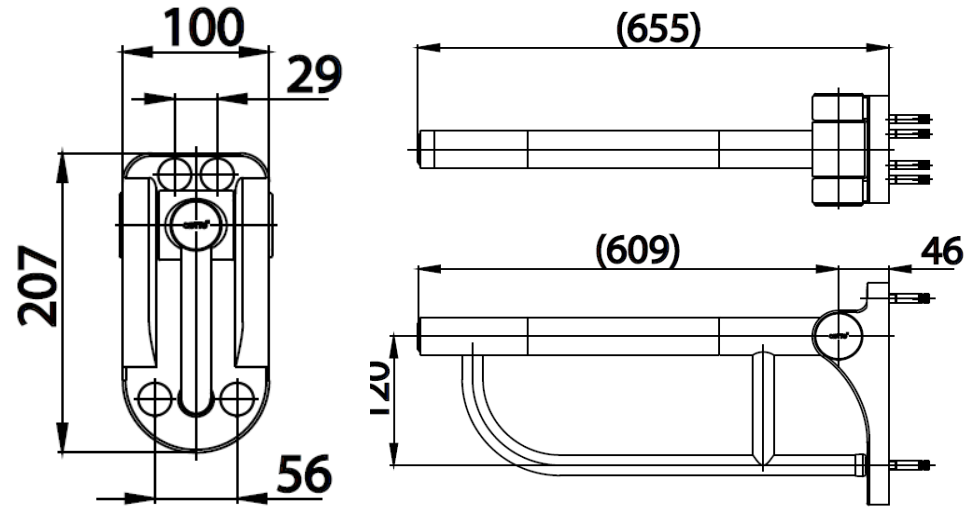

NATURA CARE

CT0164 พนักแขนแบบพับเก็บได้
CT0164 SUPPORT ARM(FOLD ABLE)
Barcode 8852410064286
Material No. FC016401

จดขาย

- ผลิตจากวัสดุไม้สนแท้ผิวสัมผัสสบายกว่าผิวโลหะทั่วไป
- สามารถพับเก็บได้

ลักษณะสินค้า

- ชิ้น/กล่อง : 1
- น้ำหนักชิ้นงานรวมกล่องใน (Kg) : 5
- น้ำหนักชิ้นงานรวมกล่องนอก (Kg) : 5

COTTO

Selling Point

แนะนำวิธีการใช้งาน

ใช้ติดตั้งบนผนังสำหรับใช้พยางตัว

Siam Sanitary Ware Co.,Ltd. / Siam Sanitary Fittings Co.,Ltd.