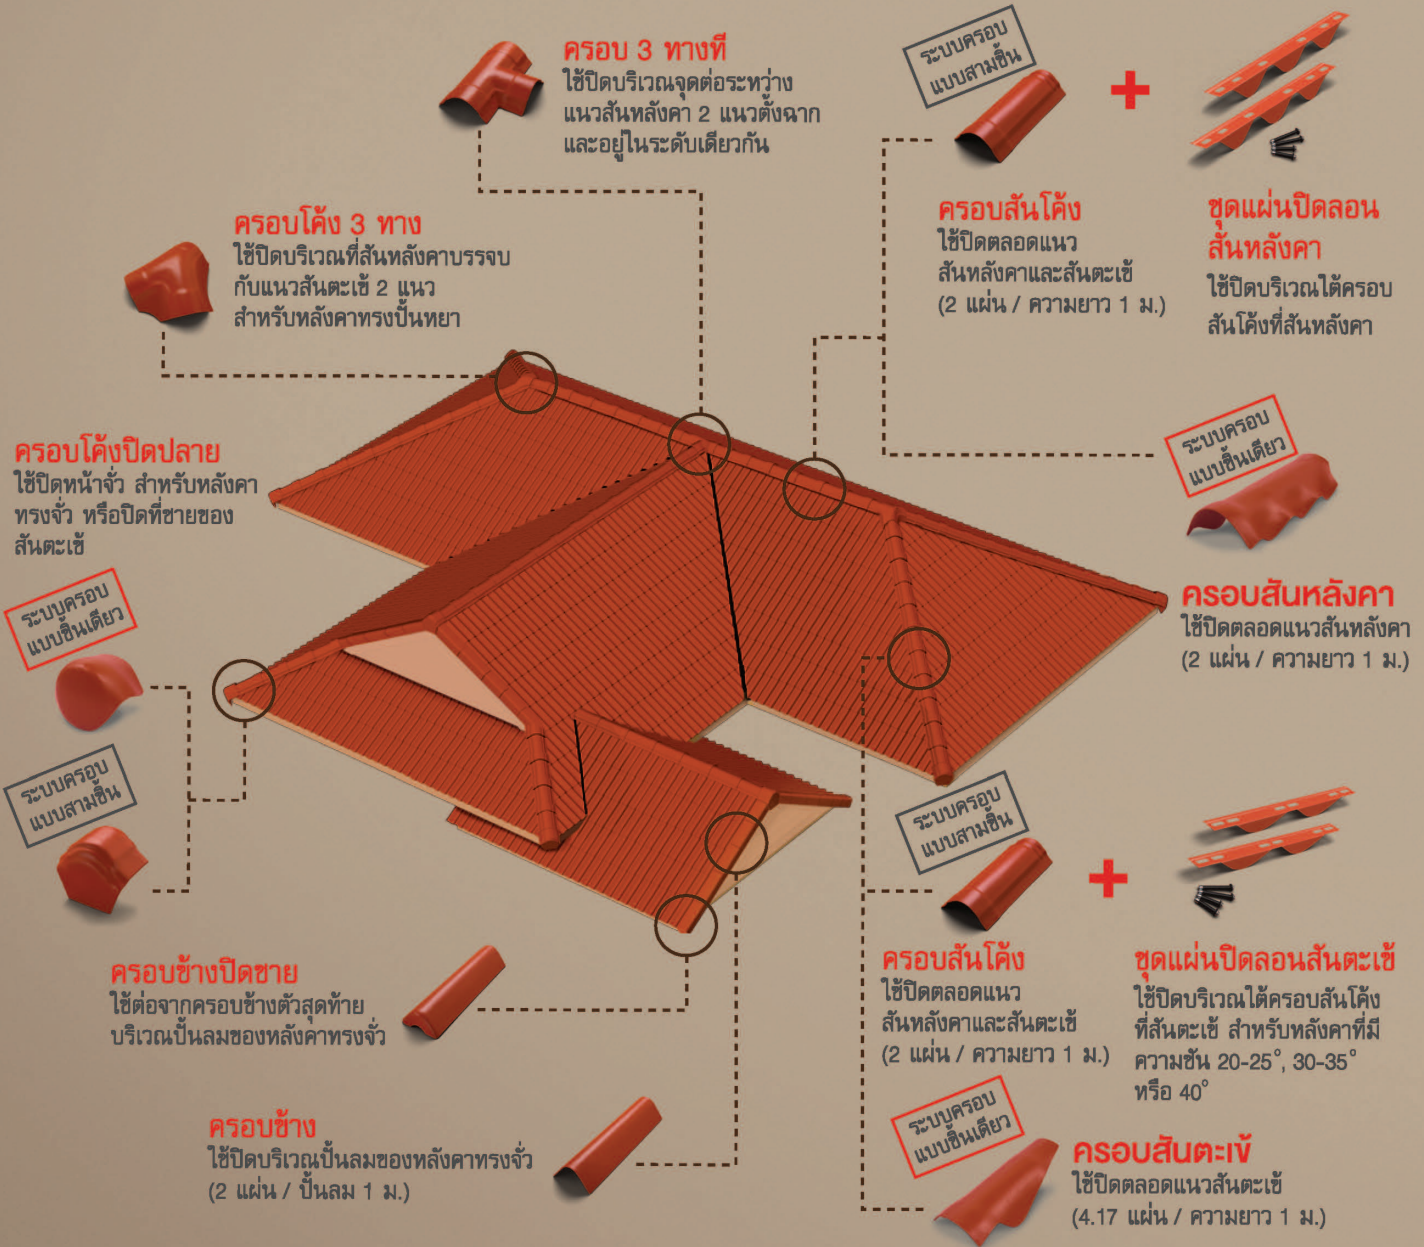

ความสวยงามสมบูรณ์แบบที่คุณเลือกได้

ระบบครอบชั้นเดียว
ระบบครอบสามชั้น

เข้ารูปลอน ประหยัด ติดตั้งเร็ว
เรียบลื่นตัว อย่างมีเอกลักษณ์ สะดวกทุกการติดตั้ง

ข้อมูลเทคนิค

รายละเอียด	ขนาด
กว้าง x ยาว (ซม.)	55 x 65
หนา (มม.)	5
น้ำหนักประมาณ (กก./แผ่น)	3.9
จำนวนแผ่น / ตร.ม.	3.9
ความชันหลังคา (องศา)	20 - 45
ระยะแป (ซม.)	50
มาตรฐานผลิตภัณฑ์อุตสาหกรรม	มอก.1407 - 2540