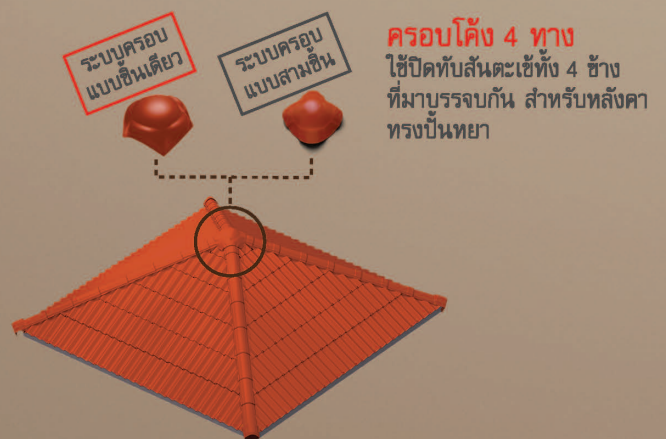

ความสวยงามสมบูรณ์แบบที่คุณเลือกได้

ระบบครอบชั้นเดียว
ระบบครอบสามชั้น

เข้ารูปลอน ประหยัด ติดตั้งเร็ว
เรียบลื่นตัว อย่างมีเอกลักษณ์ สะดวกทุกการติดตั้ง

ข้อมูลเทคนิค

รายละเอียด	ขนาด
กว้าง x ยาว (ซม.)	55 x 65
หนา (มม.)	5
น้ำหนักประมาณ (กก./แผ่น)	3.9
จำนวนแผ่น / ตร.ม.	3.9
ความชันหลังคา (องศา)	20 - 45
ระยะแป (ซม.)	50
มาตรฐานผลิตภัณฑ์อุตสาหกรรม	มอก.1407 - 2540