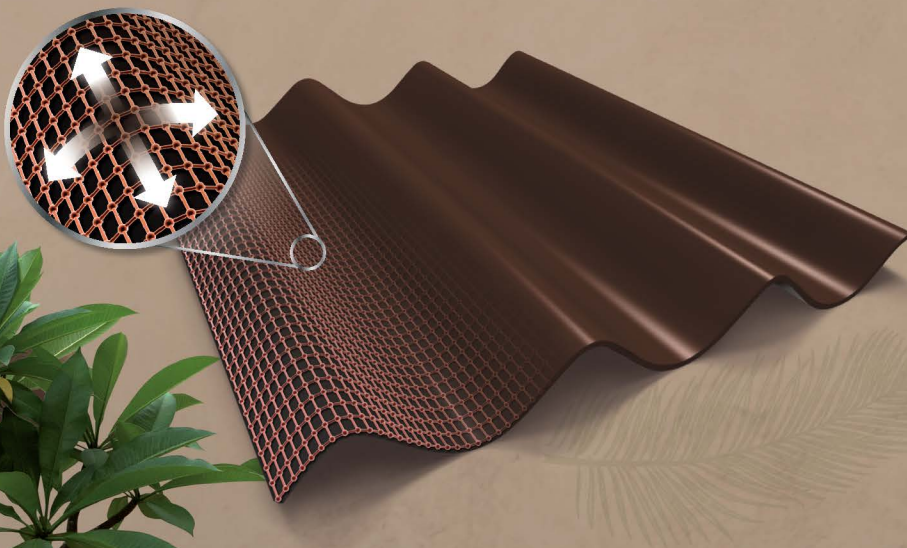

หลังคาไฟเบอร์ซีเมนต์ เอสซีจี รุ่น พรีเม่า

เหนือกว่าด้านคุณภาพ เป็นมิตรต่อสิ่งแวดล้อมอย่างยั่งยืน

ปลอดภัย ไม่ชโยทัย
ที่เป็นสาเหตุของโรคมะเร็งปอด

ลอนพลั่วสวย...มีเอกลักษณ์
ให้ความรู้สึกอบอุ่นอย่างลงตัว

หลังคาไฟเบอร์ซีเมนต์ เอสซีจี รุ่น พรีเม่า

พลั้วสวย...อย่างมีเอกลักษณ์ ให้ความรู้สึกอบอุ่นลงตัว

กลุ่มสีธรรมชาติ

กลุ่มสีทอประกาย

หลังคาเอสซีจี ลอนพลั้ว รุ่น พรีเม่า

บ้านสวยไม่เหมือนใคร...ด้วยหลังคาลอนพลั้ว

- เนื้อเหนียว ทนแรงกระแทก และยังปลอดภัย ไร้ใยหิน
- สวยแกร่ง ด้วยรูปลอนที่กว้าง ช่วยให้กระเบื้องแข็งแรงยิ่งขึ้น
- น้ำหนักเบา เพียง 14 กก./ตร.ม. ทำให้ประหยัดโครงสร้าง
- สีสวย ทนนาน ด้วยเทคโนโลยีเคลือบสี 2 ชั้น โดยระบบม่านสีที่เป็นเทคโนโลยีระดับโลก

หลังคาไฟเบอร์ซีเมนต์ เอสซีจี รุ่น พรีเม่า แตกต่างอย่างมีเอกลักษณ์เหนือหลังคาทั่วไป
พลั่งสวยเป็นธรรมชาติ ให้ความรู้สึกนุ่มนวล ละเมียดละไม สร้างความแตกต่าง โดดเด่นและทันสมัย

ให้บ้านที่เลือกใช้

ระบบครอบหลังคาไฟเบอร์ซีเมนต์ เอสซีจี รุ่น พรีเม่า

ชุดแผ่นปิดเชิงชาย เอสซีจี รุ่นพรีเม่า

- **ทนทาน ไม่หดตัว หรือบิดงอ** ผลิตจากพลาสติก พี.วี.ซี คุณภาพสูง ทนความร้อนได้ดี
- **นก หนู หรือสัตว์เล็ก** ไม่สามารถเข้าใต้หลังคาได้ เพราะมีขนาดพอดีกับลอนกระเบื้อง