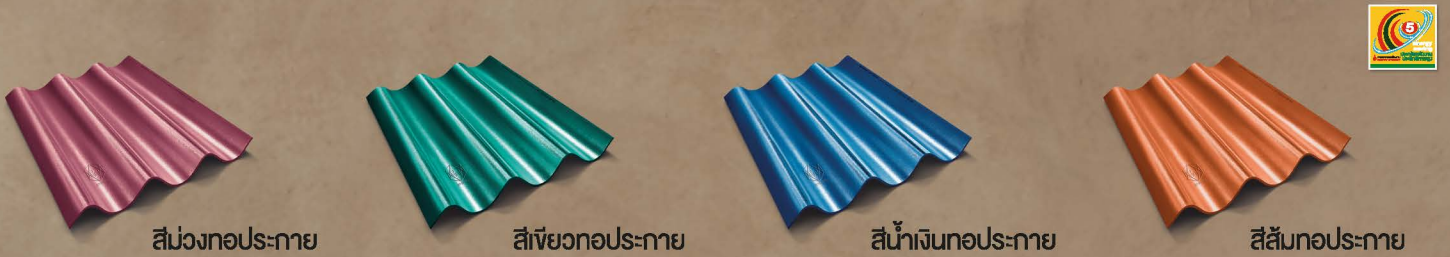

หลังคาไฟเบอร์ซีเมนต์ เอสซีจี รุ่น พรีเม่า

เหนือกว่าด้านคุณภาพ เป็นมิตรต่อสิ่งแวดล้อมอย่างยั่งยืน

ปลอดภัย ไม่ชโยทัย
ที่เป็นสาเหตุของโรคมะเร็งปอด

ลอนพลั่วสวย...มีเอกลักษณ์
ให้ความรู้สึกอบอุ่นอย่างลงตัว

หลังคาไฟเบอร์ซีเมนต์ เอสซีจี รุ่น พรีเม่า

พลั้วสวย...อย่างมีเอกลักษณ์ ให้ความรู้สึกอบอุ่นลงตัว

กลุ่มสีธรรมชาติ

กลุ่มสีทอประกาย

หลังคาเอสซีจี ลอนพลั้ว รุ่น พรีเม่า

บ้านสวยไม่เหมือนใคร...ด้วยหลังคาลอนพลั้ว

- เนื้อเหนียว ทนแรงกระแทก และยังปลอดภัย ไร้ใยหิน
- สวยแกร่ง ด้วยรูปลอนที่กว้าง ช่วยให้กระเบื้องแข็งแรงยิ่งขึ้น
- น้ำหนักเบา เพียง 14 กก./ตร.ม. ทำให้ประหยัดโครงสร้าง
- สีสวย ทนนาน ด้วยเทคโนโลยีเคลือบสี 2 ชั้น โดยระบบม่านสีที่เป็นเทคโนโลยีระดับโลก

หลังคาไฟเบอร์ซีเมนต์ เอสซีจี รุ่น พรีเม่า แตกต่างอย่างมีเอกลักษณ์เหนือหลังคาทั่วไป
พลั่งสวยเป็นธรรมชาติ ให้ความรู้สึกนุ่มนวล ละเมียดละไม สร้างความแตกต่าง โดดเด่นและทันสมัย

ให้บ้านที่เลือกใช้

ระบบครอบหลังคาไฟเบอร์ซีเมนต์ เอสซีจี รุ่น พรีเม่า