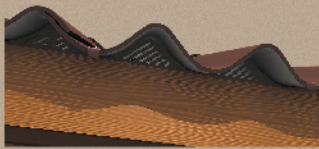

- ใช้ยึดหลังคาไฟเบอร์ซีเมนต์ เอสซีจี รุ่นพรีเม่า กับแปเหล็ก ตัว C 75 และ C 100 โดยไม่ต้องเจาะกระเบื้อง

แผ่นปิดรอยต่อ เอสซีจี

- **ติดตั้งง่ายไม่หลุดล่อน** ทนความร้อนสูง
- **แข็งแรง และง่ายต่อการรีด** แนบสนิทเข้ารูปลอนกระเบื้อง เพราะเสริมแกนกลางด้วยตะแกรงอะลูมิเนียม
- **สวย ทนรอยต่อ** ด้วยการทาทับด้วยสีน้ำอะคริลิก

ชุดแผ่นปิดเชิงชาย เอสซีจี รุ่นพรีเม่า

- **ทนทาน ไม่หดตัว หรือบิดงอ** ผลิตจากพลาสติก พี.วี.ซี คุณภาพสูง ทนความร้อนได้ดี
- **นก หนู หรือสัตว์เล็ก** ไม่สามารถเข้าใต้หลังคาได้ เพราะมีขนาดพอดีกับลอนกระเบื้อง