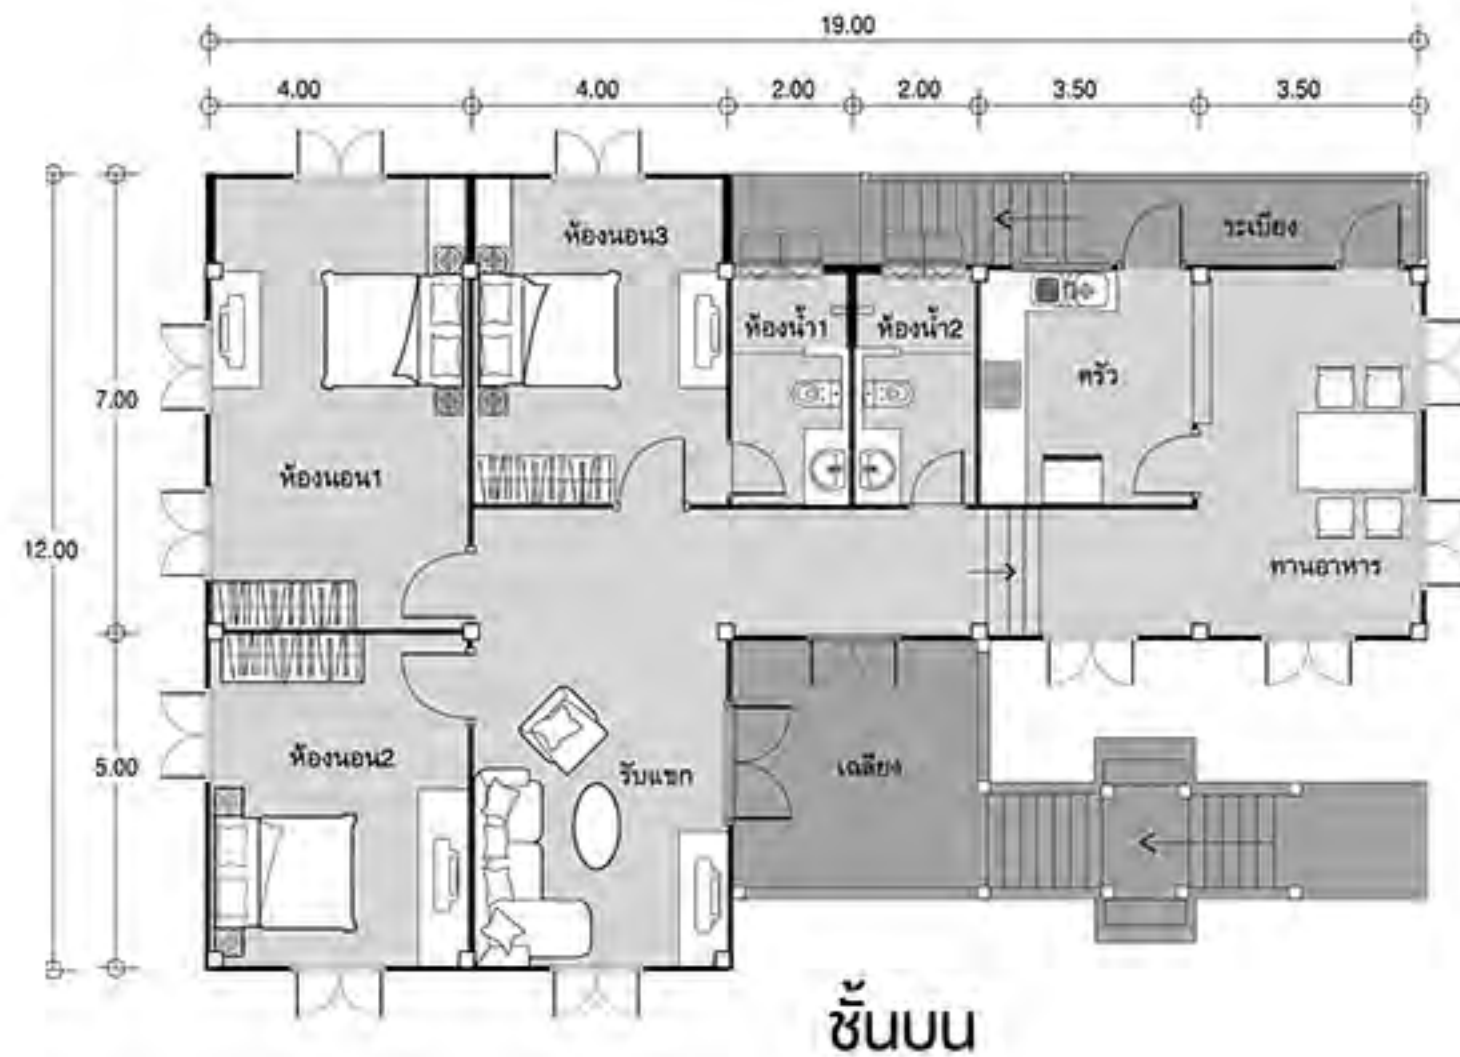

ชั้นบน

รายการสินค้า หลังคาเอสซีจี รุ่น พรีเม่า และ อุปกรณ์หลังคา เอสซีจี	จำนวน
1. หลังคาเอสซีจี รุ่น พรีเม่า สีส้มอิฐ	1,219 แผ่น
2. ครอบสันหลังคา เอสซีจี รุ่น พรีเม่า สีส้มอิฐ	46 แผ่น
3. ครอบสันตะเข้ เอสซีจี รุ่น พรีเม่า สีส้มอิฐ	66 แผ่น
4. ชุดติดตั้งครอบโค้ง เอสซีจี รุ่น พรีเม่า	16 ชุด
5. ครอบข้าง เอสซีจี รุ่น พรีเม่า สีส้มอิฐ	50 แผ่น
6. ครอบปิดปลาย เอสซีจี รุ่น พรีเม่า สีส้มอิฐ	12 แผ่น
7. แป เอสซีจี 0.7 มม.	176 ท่อน
8. แผ่นสะท้อนความร้อน เอสซีจี 60 ม.	4 ม้วน
9. แผ่นสะท้อนความร้อน เอสซีจี 20 ม.	2 ม้วน
10. ตะปูเกลียวปลายสว่าน เอสซีจี 13 มม.	9 ก่อง
11. ตะปูเกลียวปลายแหลม เอสซีจี 38 มม.	2 ก่อง
12. คลิปล็อก เอสซีจี รุ่น พรีเม่า	2,438 ชิ้น
13. ชุดแผ่นปิดเชิงชาย เอสซีจี รุ่น พรีเม่า	16 ก่อง
14. แผ่นปิดรอยต่อ เอสซีจี 35x50 ซม.	17 ก่อง
15. รางน้ำตะเข้ เอสซีจี 18.4 ซม.	9 ท่อน
16. สีทากระเบื้องหลังคา เอสซีจี รุ่น พรีเม่า สีส้มอิฐ	1 กระป๋อง
17. แผ่นปิดชนผนัง เอสซีจี	9 ก่อง
18. ไม้เชิงชาย เอสซีจี 15x400x1.6 ซม.	26 แผ่น
19. ไม้เชิงชาย เอสซีจี 20x400x1.6 ซม.	26 แผ่น
20. กาวยาแนวอะคริลิค เอสซีจี	3 หลอด