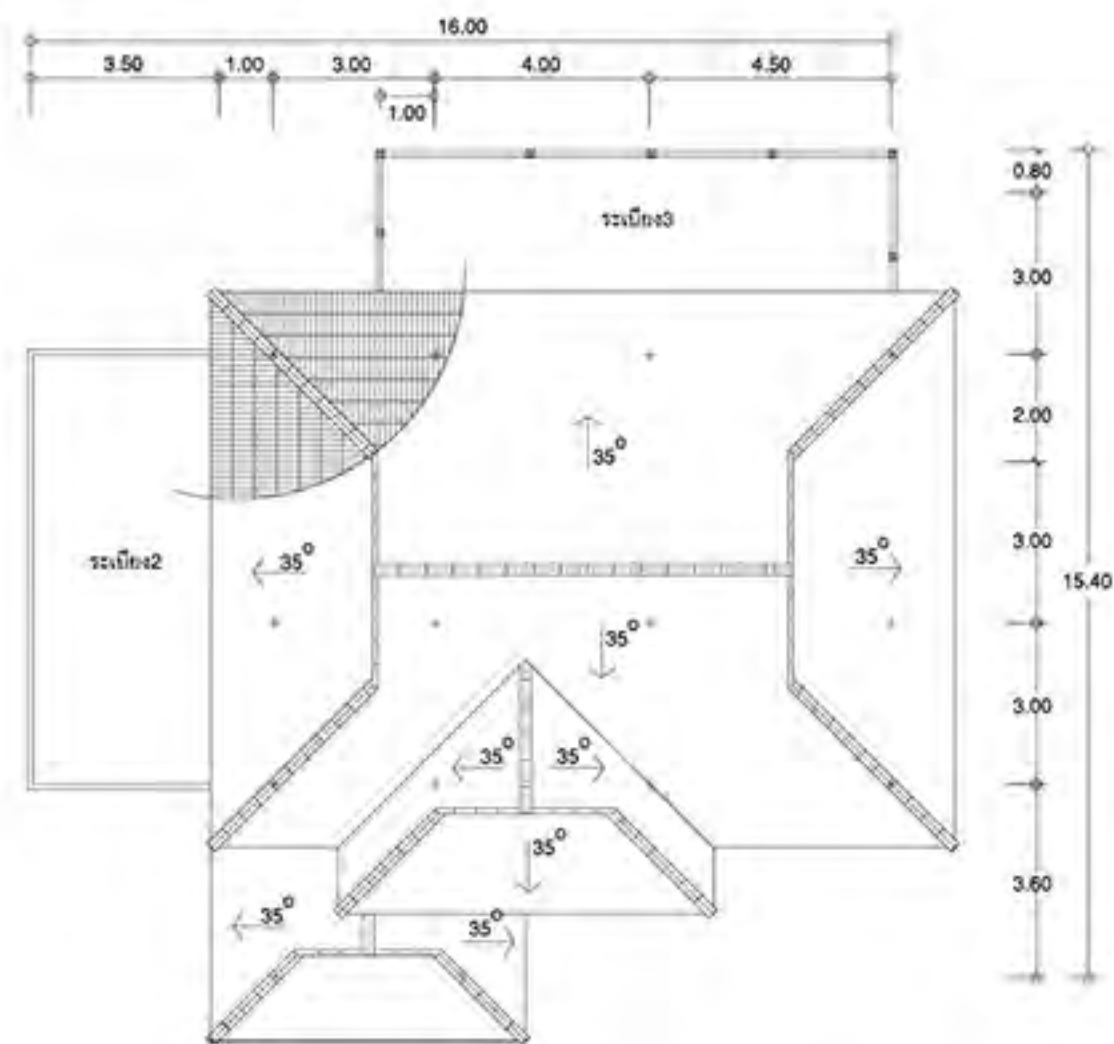

แปลนหลังคา