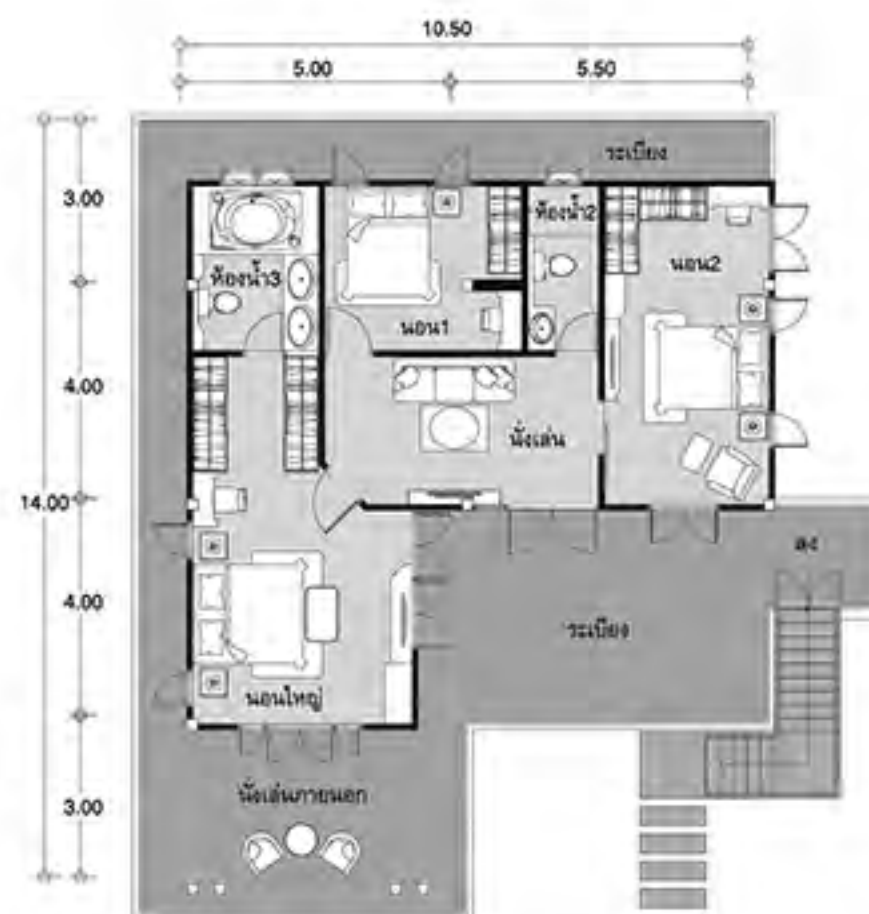

แปลนภายใน บ้านแคทรียา

ชั้นบน

รายการสินค้า หลังคาเอสซีจี รุ่น พรีเม่า และ อุปกรณ์หลังคา เอสซีจี

รายการสินค้า	จำนวน
1. หลังคาเอสซีจี รุ่น พรีเม่า สีม่วงทองประกาย	920 แผ่น
2. ครอบสันหลังคา เอสซีจี รุ่น พรีเม่า สีม่วงทองประกาย	41 แผ่น
3. ครอบสันตะเข้ เอสซีจี รุ่น พรีเม่า	36 แผ่น
4. ชุดติดตั้งครอบโค้ง เอสซีจี รุ่น พรีเม่า	12 ชุด
5. ครอบข้าง เอสซีจี รุ่น พรีเม่า สีม่วงทองประกาย	80 แผ่น
6. ครอบข้างปิดชาย เอสซีจี รุ่น พรีเม่า สีม่วงทองประกาย	11 แผ่น
7. ครอบปิดปลาย เอสซีจี รุ่น พรีเม่า สีม่วงทองประกาย	6 แผ่น
8. ครอบโค้ง 3 ทาง เอสซีจี รุ่น พรีเม่า สีม่วงทองประกาย	1 แผ่น
9. แผ่นสะท้อนความร้อน เอสซีจี 60 ม.	3 ม้วน
10. แผ่นสะท้อนความร้อน เอสซีจี 20 ม.	2 ม้วน
11. แป เอสซีจี 0.7 มม.	135 ท่อน
12. ตะปูเกลียวปลายสว่าน เอสซีจี 13 มม.	7 กล่อง
13. คลิปล็อก เอสซีจี รุ่น พรีเม่า	1,840 ตัว
14. ชุดแผ่นปิดเชิงชาย เอสซีจี รุ่น พรีเม่า	14 กล่อง
15. แผ่นปิดรอยต่อ เอสซีจี 35x50 ซม.	7 กล่อง
16. รางน้ำตะเข้ เอสซีจี 18.4 ซม.	5 ท่อน
17. สีทากระเบื้องหลังคา เอสซีจี รุ่น พรีเม่า สีม่วงทองประกาย	1 กระป๋อง
18. ไม้เชิงชาย เอสซีจี 15x400x1.6 ซม.	28 แผ่น
19. ไม้เชิงชาย เอสซีจี 20x400x1.6 ซม.	28 แผ่น
20. ตะปูเกลียวปลายแหลม เอสซีจี 38 มม.	2 กล่อง
21. กาวยาแนวอะคริลิก เอสซีจี	3 หลอด