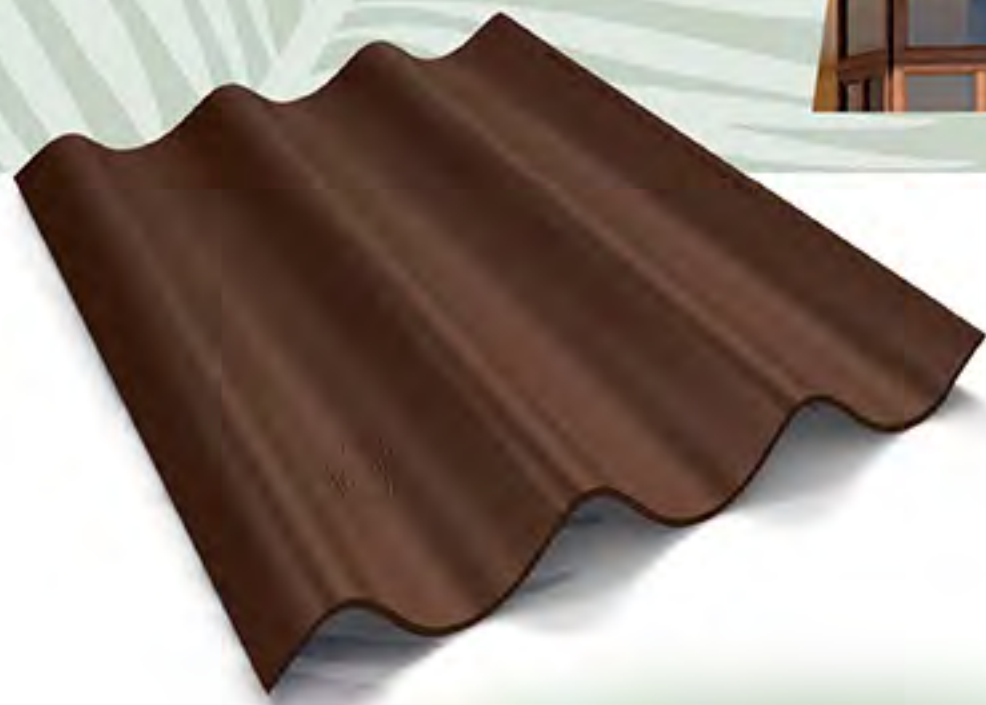

สีน้ำตาล

พรรณไม้ที่แนะนำคือ **ไม้ต้นประดับ** เหมาะสำหรับบ้านที่มีพื้นที่ค่อนข้างกว้างและมีระยะห่างระหว่าง ตัวบ้านและรั้วกว้างพอสมควร
เนื่องจากรากหรือกิ่งก้านค่อนข้างใหญ่ แผลออกไปได้มาก อาจทำความเสียหายให้กับโครงสร้างบ้านหรือรั้วได้
พรรณไม้ต้นที่นิยมได้แก่ หูกระจง สีสวาด เหลืองสิรินทร สีสวาด กาสะลองคำ อินทนิลน้ำ ประดู่ นนทรี เป็นต้น