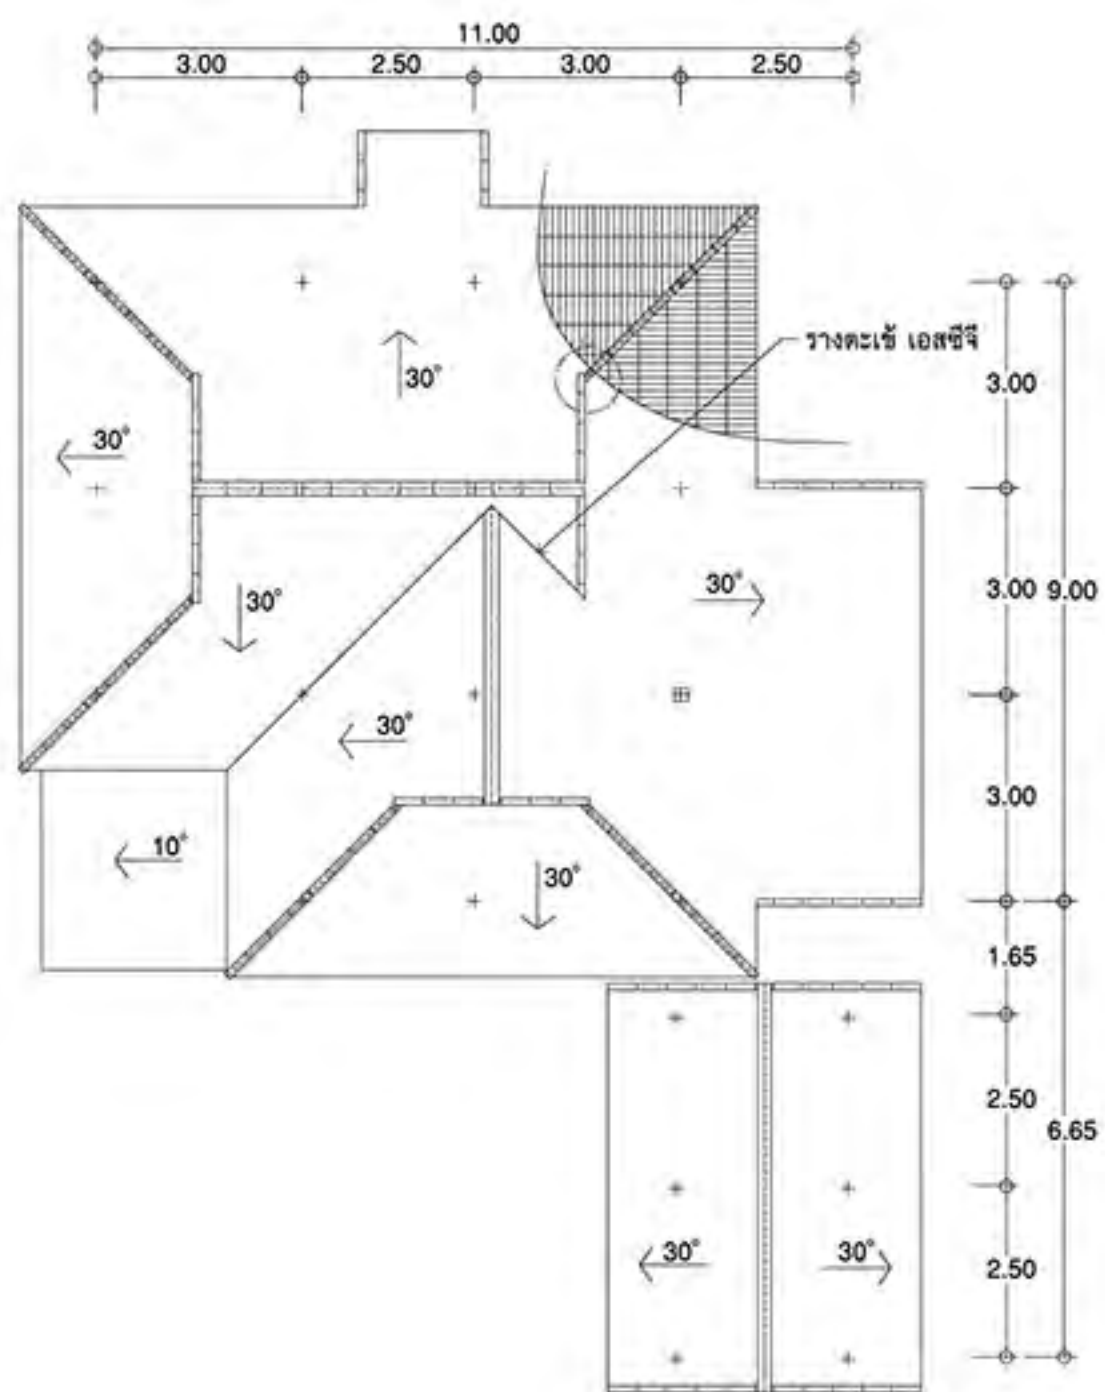

แปลนหลังคา