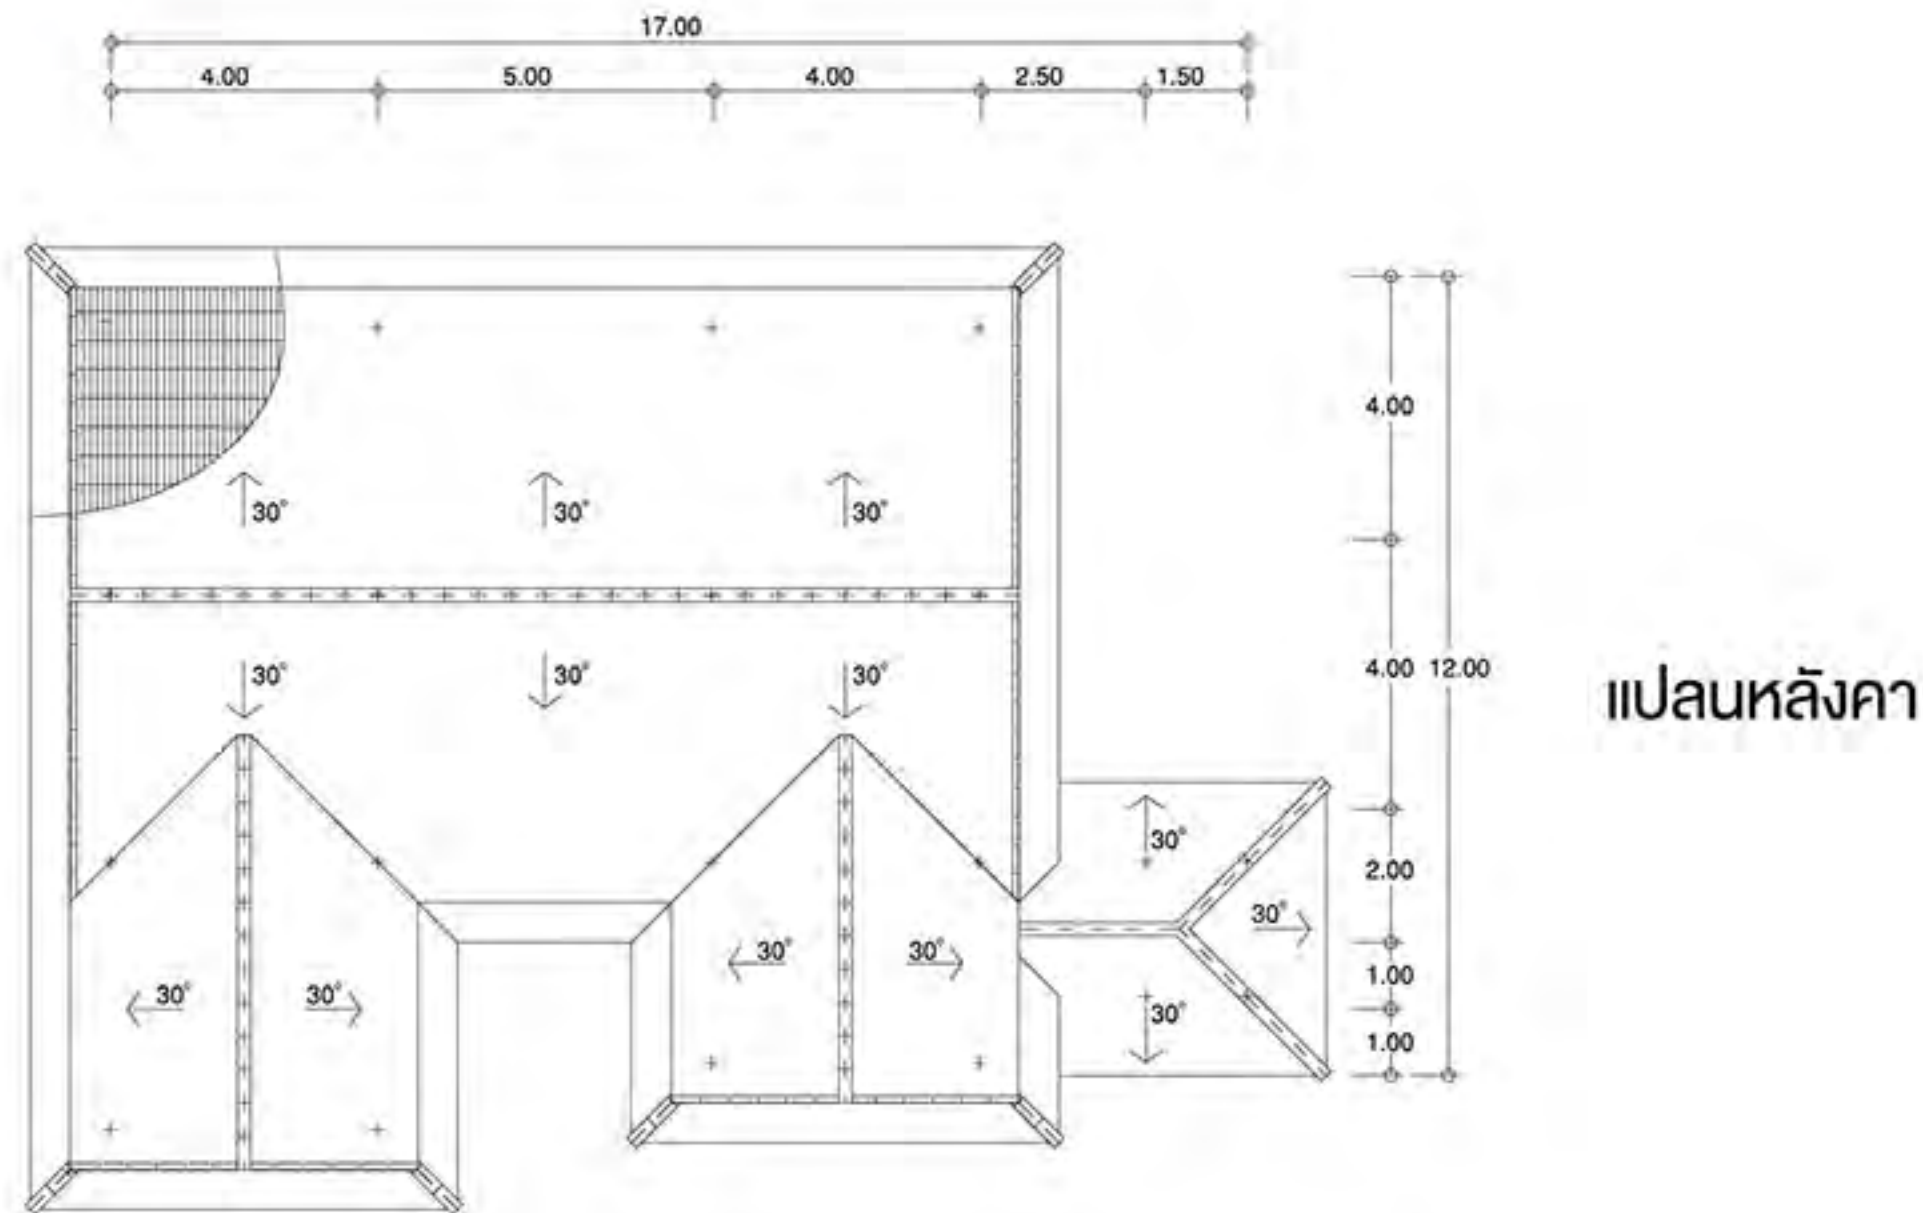

แปลนหลังคา