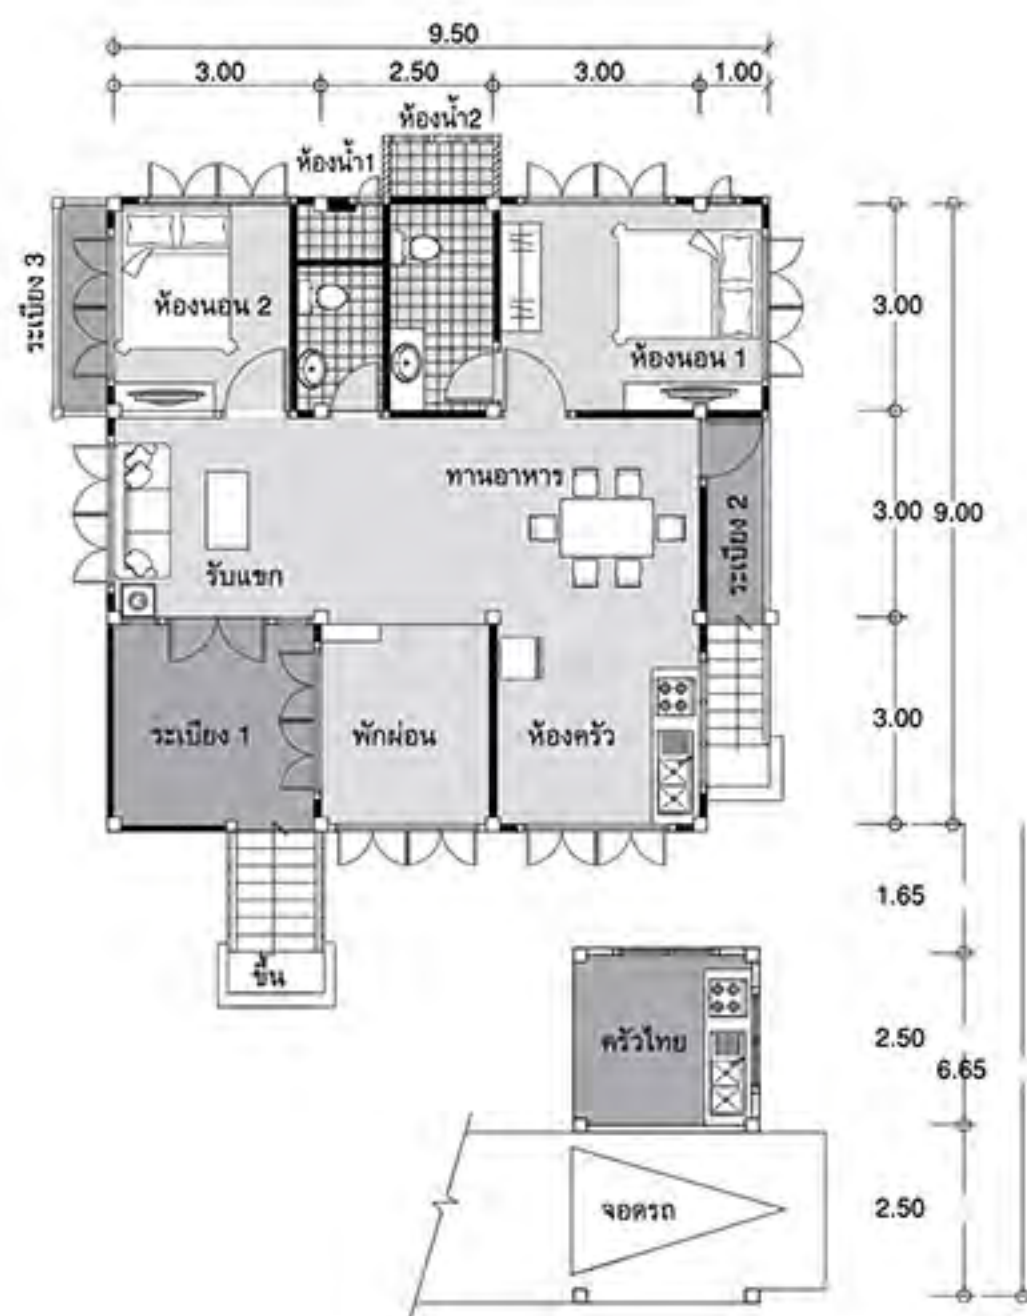

ชั้นบน

รายการสินค้า หลังคาเอสซีจี รุ่น พรีเม่า และ อุปกรณ์หลังคา เอสซีจี	จำนวน
1. หลังคาเอสซีจี รุ่น พรีเม่า สีน้ำตาล	732 แผ่น
2. ครอบสันโค้ง เอสซีจี รุ่น พรีเม่า สีน้ำตาล	69 แผ่น
3. ครอบข้างเปิดชาย เอสซีจี รุ่น พรีเม่า สีน้ำตาล	8 แผ่น
4. ครอบข้าง เอสซีจี รุ่น พรีเม่า สีน้ำตาล	56 แผ่น
5. ครอบโค้งปิดจั่ว เอสซีจี รุ่น พรีเม่า สีน้ำตาล	5 แผ่น
6. ครอบโค้งปิดปลายตะเข้ เอสซีจี รุ่น พรีเม่า สีน้ำตาล	5 แผ่น
7. คลิปล็อก เอสซีจี รุ่น พรีเม่า	1,465 ชิ้น
8. แป เอสซีจี 0.7 มม.	114 ท่อน
9. ตะปูเกลียวปลายสว่าน เอสซีจี 13 มม.	2 ก้อน
10. ตะปูเกลียวปลายแหลม เอสซีจี 32 มม.	1 ก้อน
11. ชุดแผ่นปิดลอนหลังคา เอสซีจี รุ่น พรีเม่า (10 แผ่น/ก้อน)	6 ก้อน
12. ชุดแผ่นปิดลอนสันตะเข้ เอสซีจี รุ่น พรีเม่า (10 แผ่น/ก้อน)	7 ก้อน
13. ชุดแผ่นปิดเชิงชาย เอสซีจี รุ่น พรีเม่า	11 ก้อน
14. แผ่นปิดรอยต่อ เอสซีจี 35x50 ซม.	10 ก้อน
15. รางน้ำตะเข้ เอสซีจี 18.4 ซม.	5 ท่อน
16. สีทากระเบื้องหลังคา เอสซีจี รุ่น พรีเม่า สีน้ำตาล	1 กระป๋อง
17. ไม้เชิงชาย เอสซีจี 15x400x1.6 ซม.	22 แผ่น
18. ไม้เชิงชาย เอสซีจี 20x400x1.6 ซม.	34 แผ่น