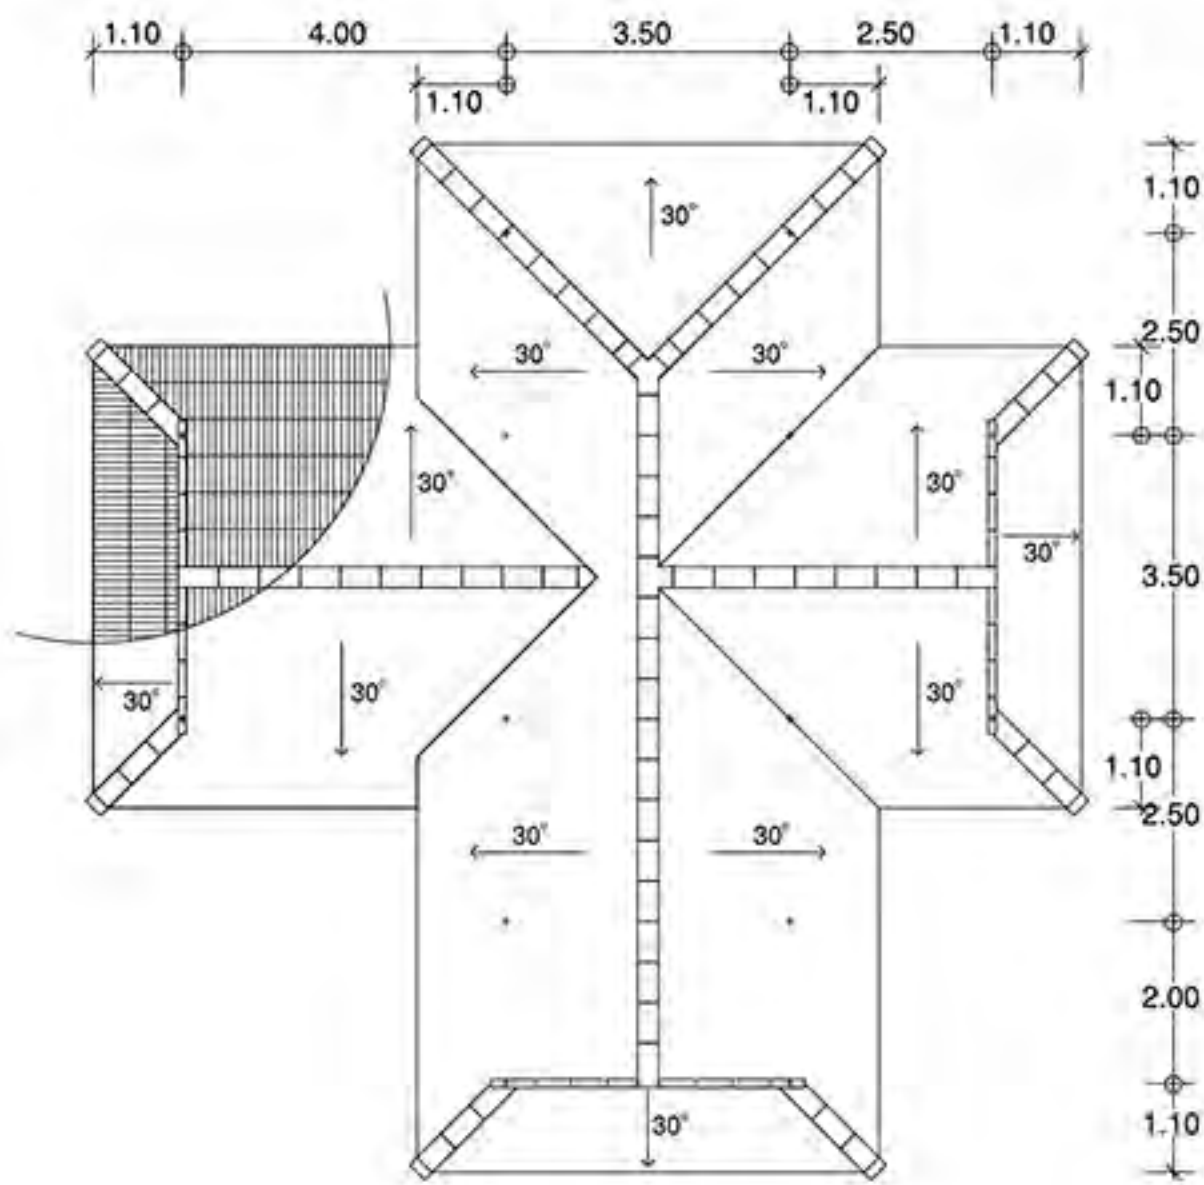

แผนภายใน บ้านกุหลาบ

แผนหลังคา

รายการสินค้า หลังคาเอสซีจี รุ่น พรีเม่า และ อุปกรณ์หลังคา เอสซีจี

รายการสินค้า	จำนวน
1. หลังคาเอสซีจี รุ่น พรีเม่า สีน้ำตาล	1,219 แผ่น
2. ครอบสันหลังคา เอสซีจี รุ่น พรีเม่า สีน้ำตาล	46 แผ่น
3. ครอบสันตะเข้ เอสซีจี รุ่น พรีเม่า สีน้ำตาล	66 แผ่น
4. ชุดติดตั้งครอบโค้ง เอสซีจี รุ่น พรีเม่า	16 ชุด
5. ครอบข้าง เอสซีจี รุ่น พรีเม่า สีน้ำตาล	50 แผ่น
6. ครอบปิดปลาย เอสซีจี รุ่น พรีเม่า สีน้ำตาล	13 แผ่น
7. แป เอสซีจี 0.7 มม.	176 ท่อน
8. แผ่นสะท้อนความร้อน เอสซีจี 60 ม.	4 ม้วน
9. แผ่นสะท้อนความร้อน เอสซีจี 20 ม.	2 ม้วน
10. ตะปูเกลียวปลายสว่าน เอสซีจี 13 มม.	9 กล่อง
11. ตะปูเกลียวปลายแหลม เอสซีจี 38 มม.	2 กล่อง
12. คลิปล็อก เอสซีจี รุ่น พรีเม่า	2,438 ชิ้น
13. ชุดแผ่นปิดเชิงชาย เอสซีจี รุ่น พรีเม่า	16 กล่อง
14. แผ่นปิดรอยต่อ เอสซีจี 35x50 ซม.	17 กล่อง
15. รางน้ำตะเข้ เอสซีจี 18.4 ซม.	9 ท่อน
16. สีทากระเบื้องหลังคา เอสซีจี รุ่น พรีเม่า สีน้ำตาล	1 กระป๋อง
17. แผ่นปิดชนผนัง เอสซีจี	6 กล่อง
18. ไม้เชิงชาย เอสซีจี 15x400x1.6 ซม.	26 แผ่น
19. ไม้เชิงชาย เอสซีจี 20x400x1.6 ซม.	26 แผ่น
20. กาวยาแนวอะคริลิก เอสซีจี	3 หลอด