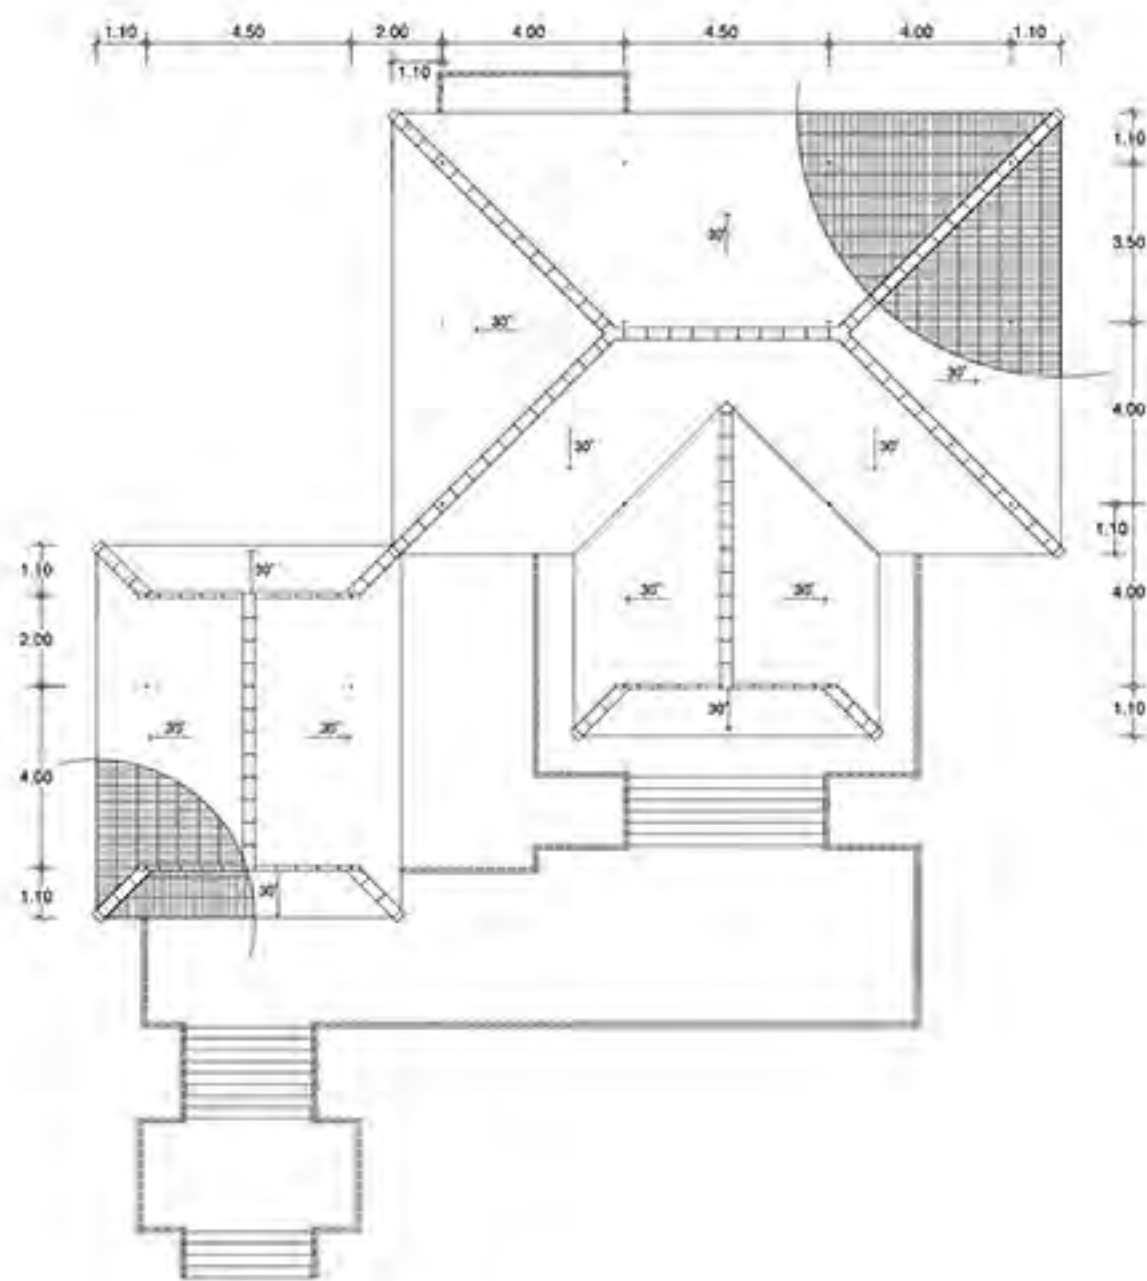

แปลนหลังคา