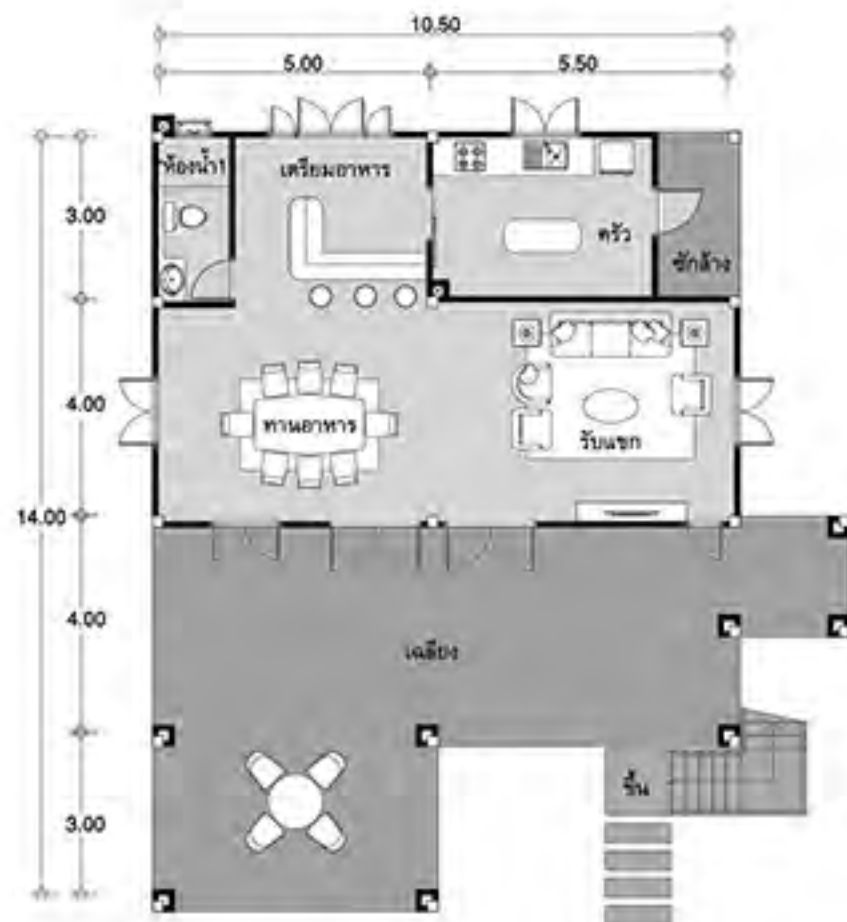

แปลนภายใน บ้านแคทรียา

ชั้นล่าง

รายการสินค้า หลังคาเอสซีจี รุ่น พรีเม่า และ อุปกรณ์หลังคา เอสซีจี

รายการสินค้า	จำนวน
1. หลังคาเอสซีจี รุ่น พรีเม่า สีม่วงทองประกาย	920 แผ่น
2. ครอบสันหลังคา เอสซีจี รุ่น พรีเม่า สีม่วงทองประกาย	41 แผ่น
3. ครอบสันตะเข้ เอสซีจี รุ่น พรีเม่า	36 แผ่น
4. ชุดติดตั้งครอบโค้ง เอสซีจี รุ่น พรีเม่า	12 ชุด
5. ครอบข้าง เอสซีจี รุ่น พรีเม่า สีม่วงทองประกาย	80 แผ่น
6. ครอบข้างปิดชาย เอสซีจี รุ่น พรีเม่า สีม่วงทองประกาย	11 แผ่น
7. ครอบปิดปลาย เอสซีจี รุ่น พรีเม่า สีม่วงทองประกาย	6 แผ่น
8. ครอบโค้ง 3 ทาง เอสซีจี รุ่น พรีเม่า สีม่วงทองประกาย	1 แผ่น
9. แผ่นสะท้อนความร้อน เอสซีจี 60 ม.	3 ม้วน
10. แผ่นสะท้อนความร้อน เอสซีจี 20 ม.	2 ม้วน
11. แป เอสซีจี 0.7 มม.	135 ท่อน
12. ตะปูเกลียวปลายสว่าน เอสซีจี 13 มม.	7 กล่อง
13. คลิปล็อก เอสซีจี รุ่น พรีเม่า	1,840 ตัว
14. ชุดแผ่นปิดเชิงชาย เอสซีจี รุ่น พรีเม่า	14 กล่อง
15. แผ่นปิดรอยต่อ เอสซีจี 35x50 ซม.	7 กล่อง
16. รางน้ำตะเข้ เอสซีจี 18.4 ซม.	5 ท่อน
17. สีทากระเบื้องหลังคา เอสซีจี รุ่น พรีเม่า สีม่วงทองประกาย	1 กระป๋อง
18. ไม้เชิงชาย เอสซีจี 15x400x1.6 ซม.	28 แผ่น
19. ไม้เชิงชาย เอสซีจี 20x400x1.6 ซม.	28 แผ่น
20. ตะปูเกลียวปลายแหลม เอสซีจี 38 มม.	2 กล่อง
21. กาวยาแนวอะคริลิก เอสซีจี	3 หลอด