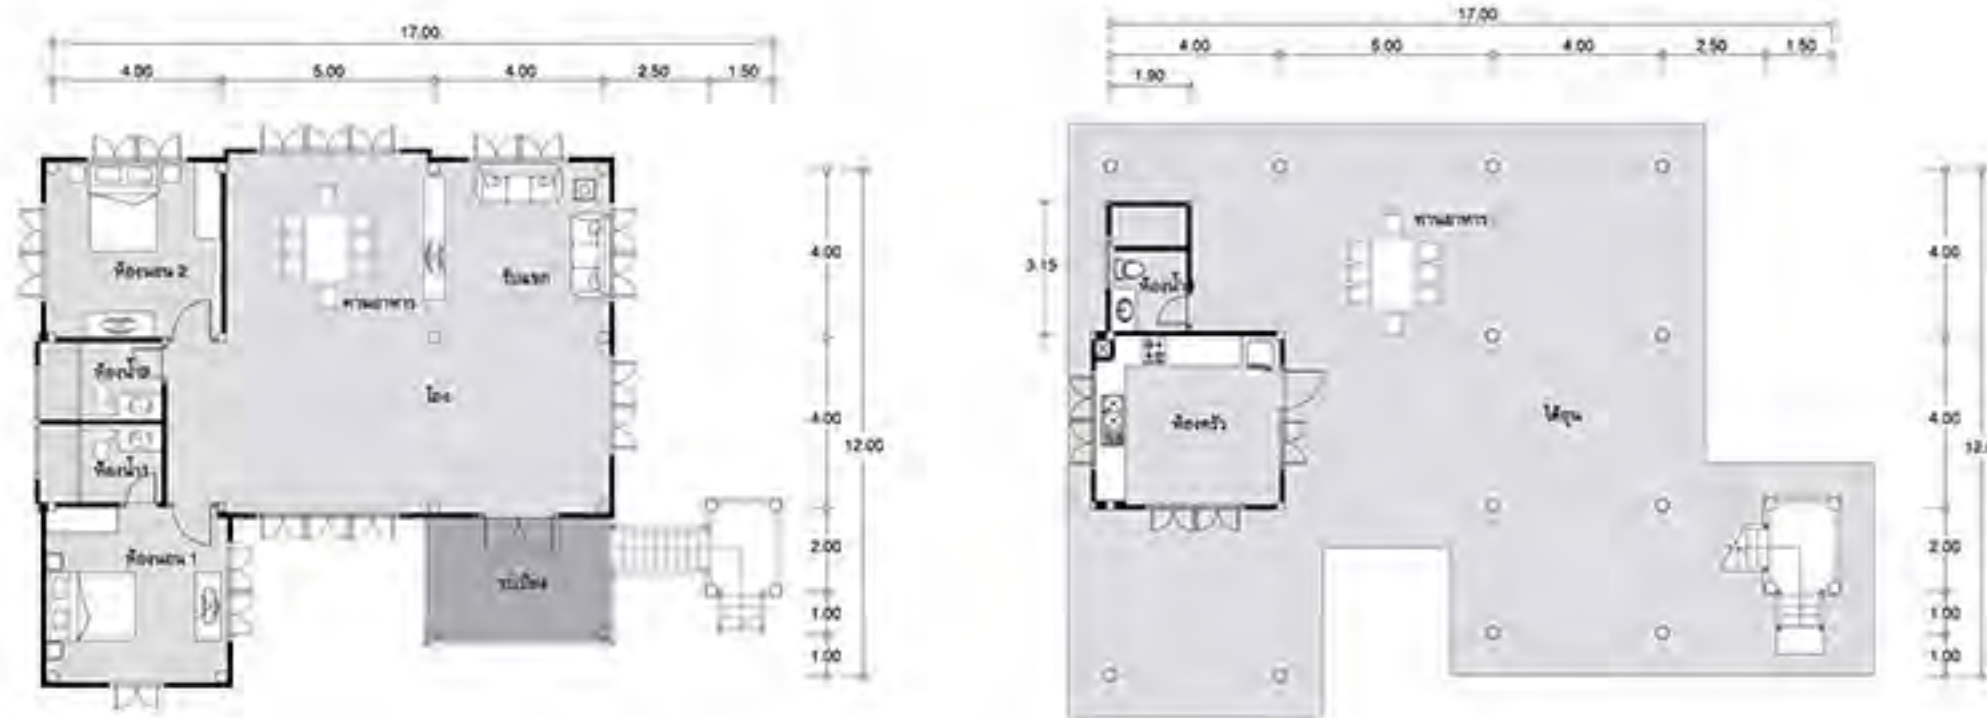

ชั้นบน

ชั้นล่าง

รายการสินค้า หลังคาเอสซีจี รุ่น พรีเม่า และ อุปกรณ์หลังคา เอสซีจี

รายการสินค้า	จำนวน
1. หลังคาเอสซีจี รุ่น พรีเม่า สีแดง	1,392 แผ่น
2. ครอบสันโค้ง-สันตะเข้ เอสซีจี รุ่น พรีเม่า สีแดง	92 แผ่น
3. ครอบโค้งปิดปลายตะเข้ เอสซีจี รุ่น พรีเม่า สีแดง	8 แผ่น
4. ครอบปิดจั่ว เอสซีจี รุ่น พรีเม่า สีแดง	4 แผ่น
5. ครอบปิดชาย เอสซีจี รุ่น พรีเม่า สีแดง	8 แผ่น
6. ครอบข้าง เอสซีจี รุ่น พรีเม่า สีแดง	65 แผ่น
7. ครอบโค้ง 3 ทาง เอสซีจี รุ่น พรีเม่า สีแดง	1 แผ่น
8. ชุดแผ่นปิดลอนหลังคา เอสซีจี รุ่น พรีเม่า (10 แผ่น/กล่อง)	12 กล่อง
9. ชุดแผ่นปิดลอนสันตะเข้ เอสซีจี รุ่น พรีเม่า (10 แผ่น/กล่อง)	7 กล่อง
10. แป เอสซีจี 0.7 มม.	184 ท่อน
11. แผ่นสะท้อนความร้อน เอสซีจี 60 ม.	5 ม้วน
12. ตะปูเกลียวปลายสว่าน เอสซีจี 13 มม.	4 กล่อง
13. คลิปล็อก เอสซีจี รุ่น พรีเม่า	2,784 ชิ้น
14. แผ่นปิดรอยต่อ เอสซีจี 35x50 ซม.	3 กล่อง
15. แผ่นปิดชนผนัง เอสซีจี	22 ม้วน
16. แผ่นปิดเชิงชาย เอสซีจี รุ่น พรีเม่า	19 กล่อง
17. รางน้ำตะเข้ เอสซีจี 18.4 ซม.	13 ท่อน
18. ไม้เชิงชาย เอสซีจี 15x400x1.6 ซม.	34 แผ่น
19. ไม้เชิงชาย เอสซีจี 20x400x1.6 ซม.	34 แผ่น