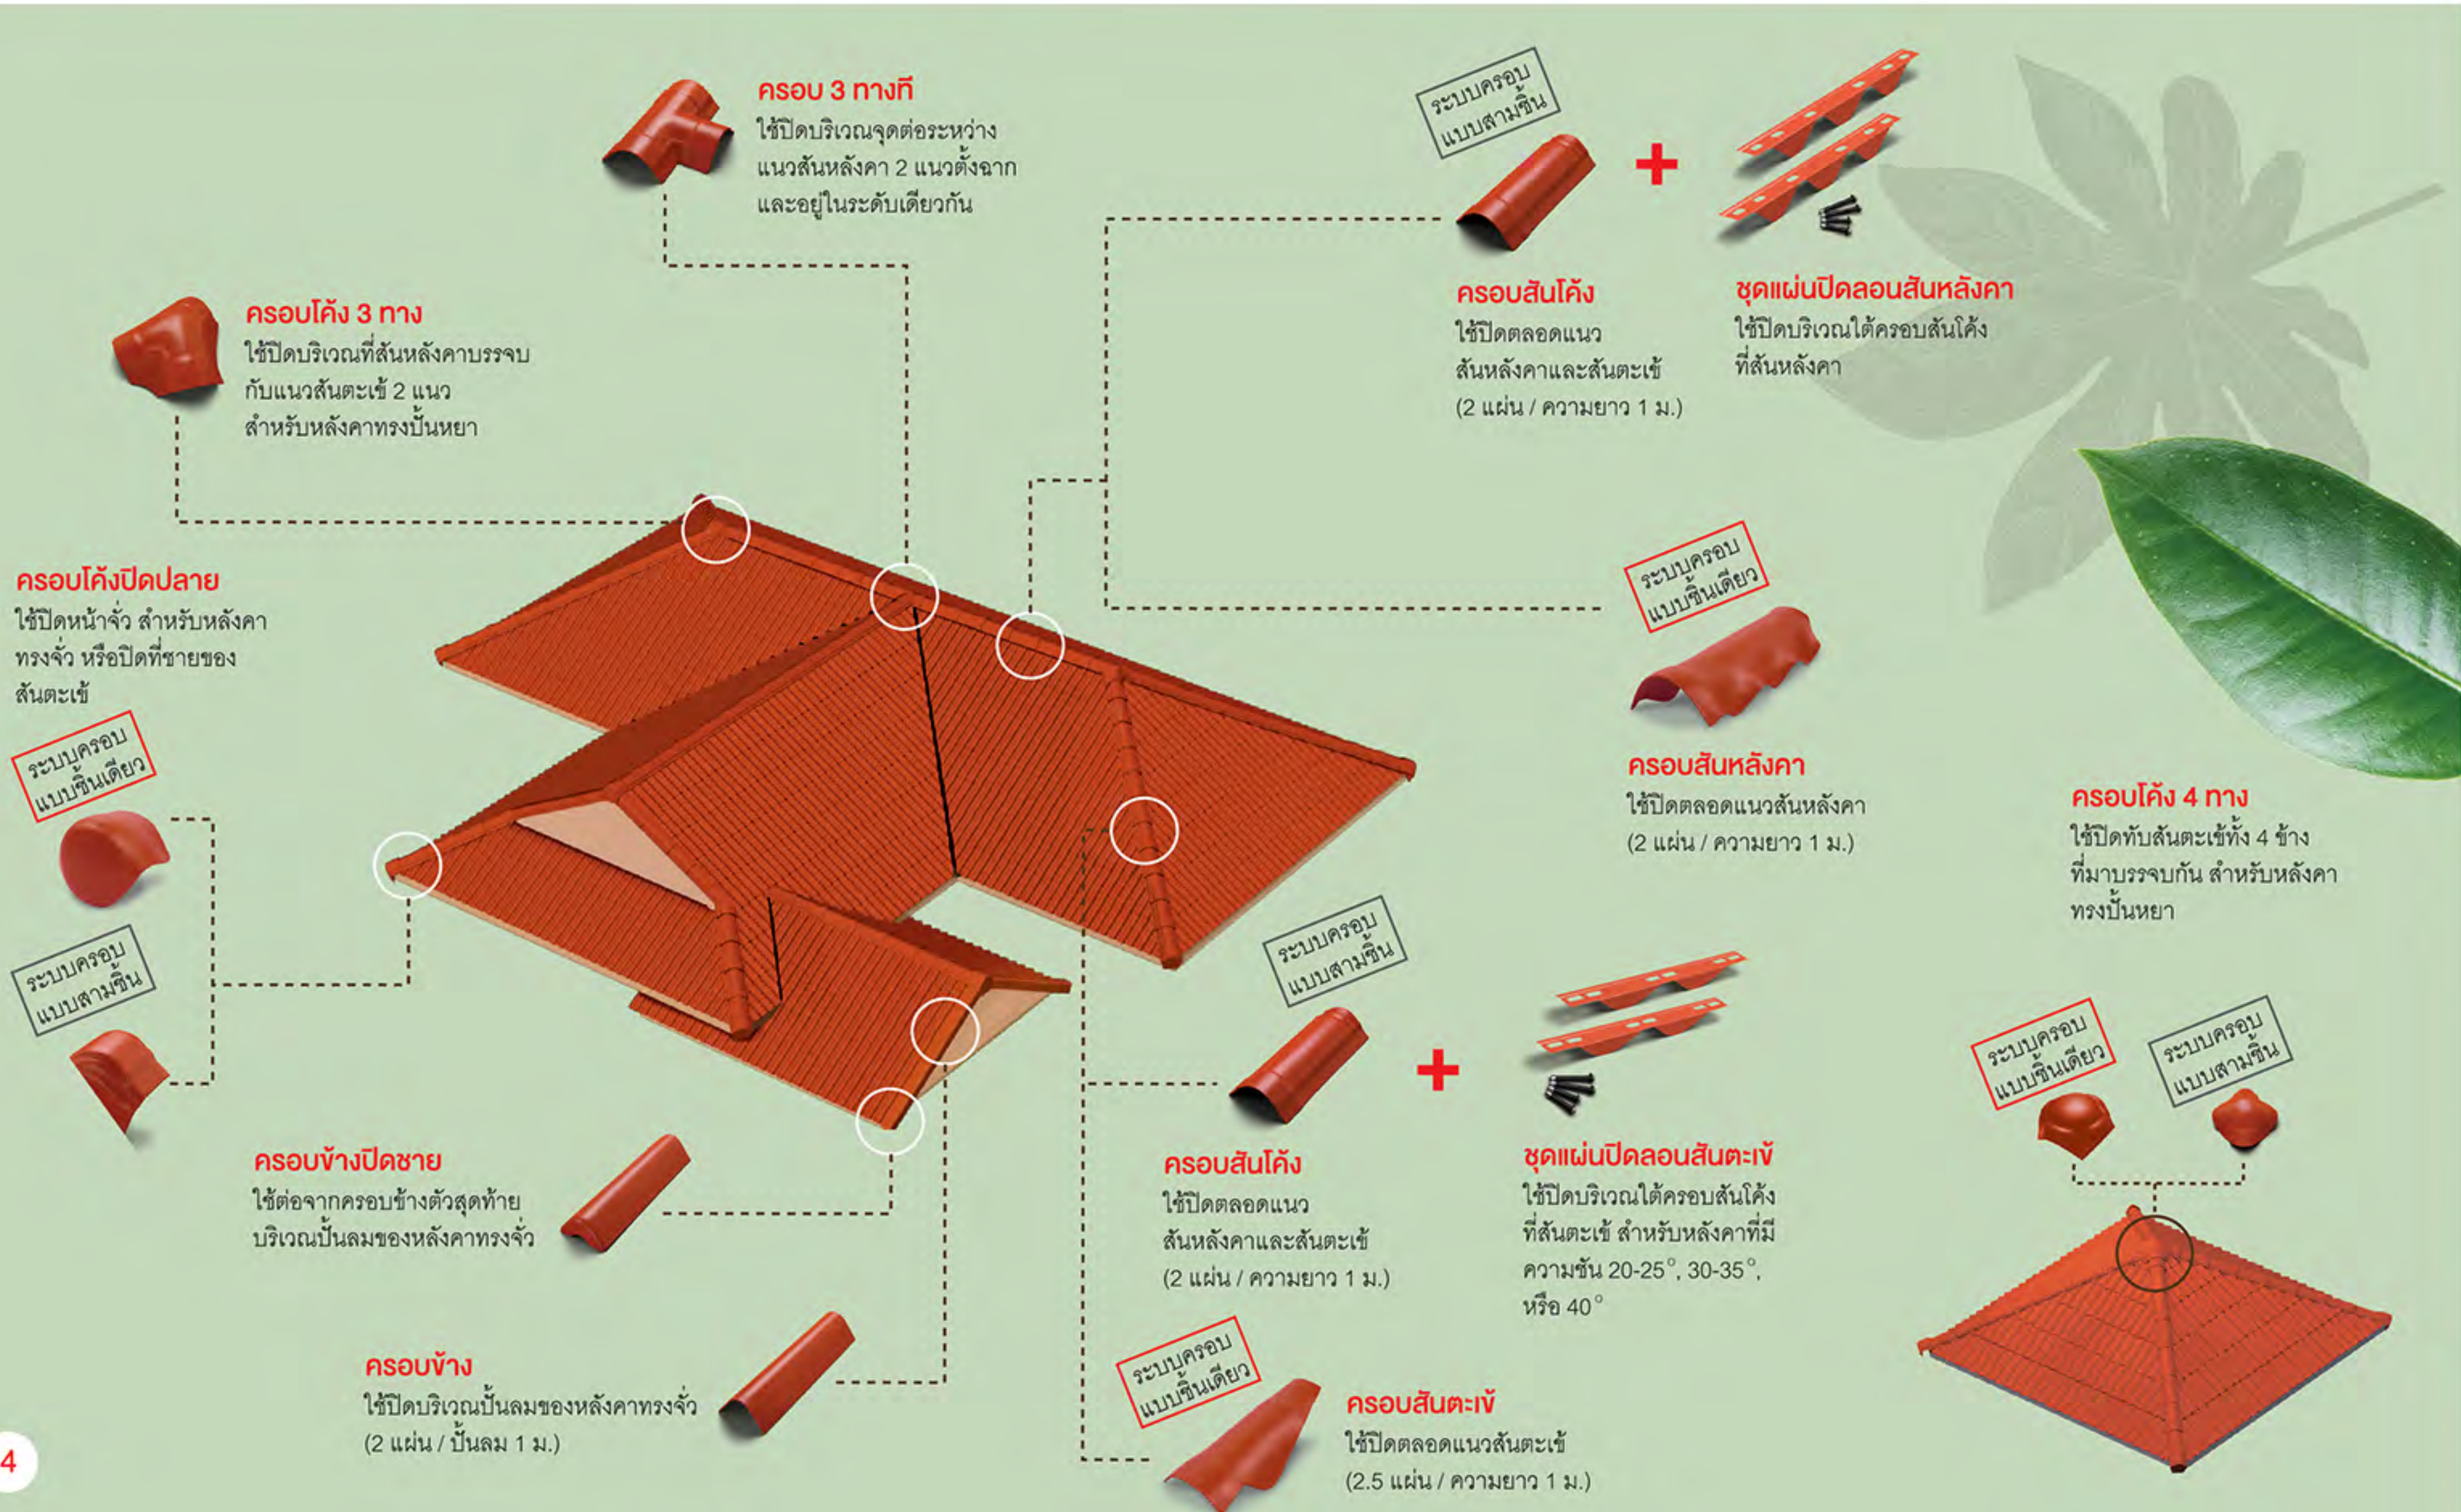

ครบคุณสมบัติ ตอบรับความพลั่งสวย...อย่างมีเอกลักษณ์

พื้นหลังคาอ่อนช้อย

ด้วยความยาวแผ่นเพียง 65 ซม.
ให้เส้นสายที่ละเอียดย ละเมียดละไม
กว่าหลังคาทั่วไป

ลอนพลั่งสวย

มีเอกลักษณ์เฉพาะ
ให้ความรู้สึกอบอุ่นอย่างลงตัว

แข็งแรง ทนทาน

เพราะผลิตด้วยเทคโนโลยี
Fiber Active Plus
ให้เนื้อกระเบื้องที่เหนียว ทนทาน แข็งแรง

สีโทนธรรมชาติ

เพิ่มเสน่ห์ให้ตัวบ้าน
คงกลิ่นอายความเป็นท้องถิ่น

ข้อมูลทางเทคนิค

รายละเอียด	ขนาด
กว้าง x ยาว (ซม.)	55 x 65
หนา (มม.)	5
น้ำหนัก (กก. / แผ่น)	3.9
จำนวนแผ่น / ตร.ม.	3.9
ความชันหลังคา (องศา)	20 - 45
ระยะแป (ซม.)	50
มาตรฐานผลิตภัณฑ์อุตสาหกรรม	มอก.1407 - 2540

ระบบครอบสำหรับหลังคาไฟเบอร์ซีเมนต์ เอสซีจี รุ่น พรีเม่า