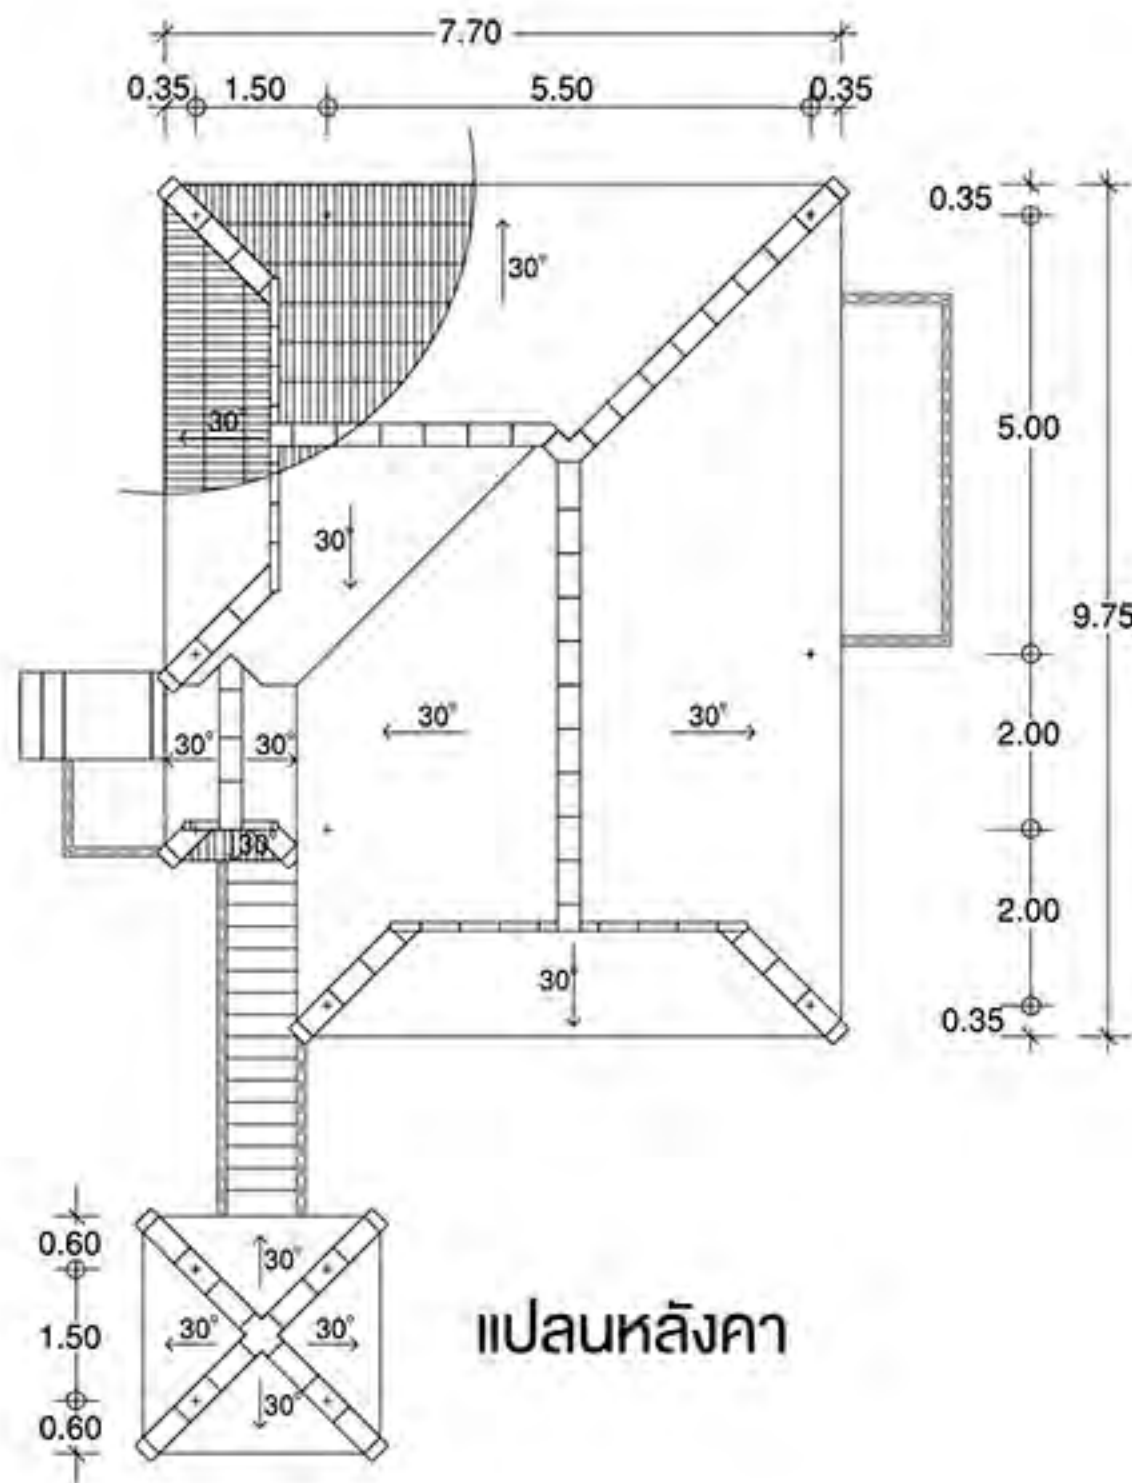

รายการสินค้า หลังคาเอสซีจี รุ่น พรีเม่า และ อุปกรณ์หลังคา เอสซีจี	จำนวน
1. หลังคาเอสซีจี รุ่น พรีเม่า สีเขียวทอประกาย	477 แผ่น
2. ครอบสันหลังคา เอสซีจี รุ่น พรีเม่า สีเขียวทอประกาย	22 แผ่น
3. ครอบสันตะเข้ เอสซีจี รุ่น พรีเม่า สีเขียวทอประกาย	66 แผ่น
4. ชุดติดตั้งครอบโค้ง เอสซีจี รุ่น พรีเม่า	12 ชุด
5. ครอบข้าง เอสซีจี รุ่น พรีเม่า สีเขียวทอประกาย	22 แผ่น
6. ครอบปิดปลาย เอสซีจี รุ่น พรีเม่า สีเขียวทอประกาย	13 แผ่น
7. แป เอสซีจี 0.7 มม.	72 ท่อน
8. แผ่นสะท้อนความร้อน เอสซีจี 60 ม.	1 ม้วน
9. แผ่นสะท้อนความร้อน เอสซีจี 20 ม.	2 ม้วน
10. ตะปูเกลียวปลายสว่าน เอสซีจี 13 มม.	4 ก่อง
11. ตะปูเกลียวปลายแหลม เอสซีจี 38 มม.	1 ก่อง
12. คลิปล็อก เอสซีจี รุ่น พรีเม่า	954 ชิ้น
13. ชุดแผ่นปิดเชิงชาย เอสซีจี รุ่น พรีเม่า	11 ก่อง
14. แผ่นปิดรอยต่อ เอสซีจี 35x50 ซม.	17 ก่อง
15. รางน้ำตะเข้ เอสซีจี 18.4 ซม.	4 ท่อน
16. สีทากระเบื้องหลังคา เอสซีจี รุ่น พรีเม่า สีเขียวทอประกาย	1 กระป๋อง
17. แผ่นปิดชนผนัง เอสซีจี	2 ก่อง
18. ไม้เชิงชาย เอสซีจี 15x400x1.6 ซม.	16 แผ่น
19. ไม้เชิงชาย เอสซีจี 20x400x1.6 ซม.	16 แผ่น
20. กาวยาแนวอะคริลิค เอสซีจี	2 หลอด