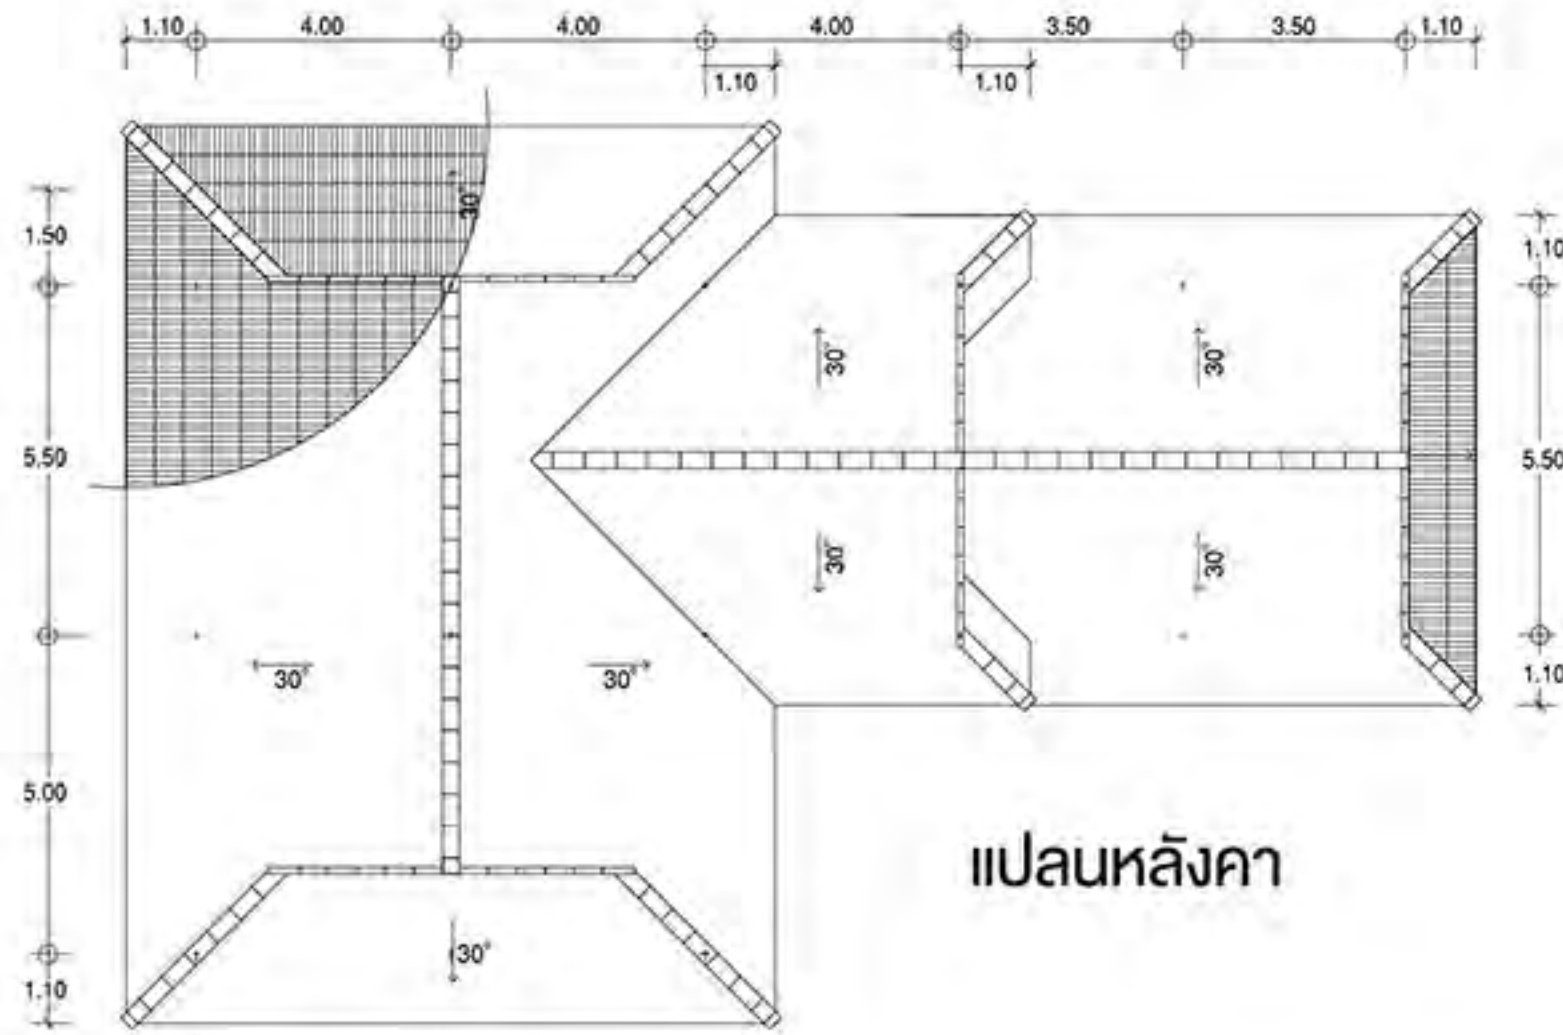

แปลนหลังคา