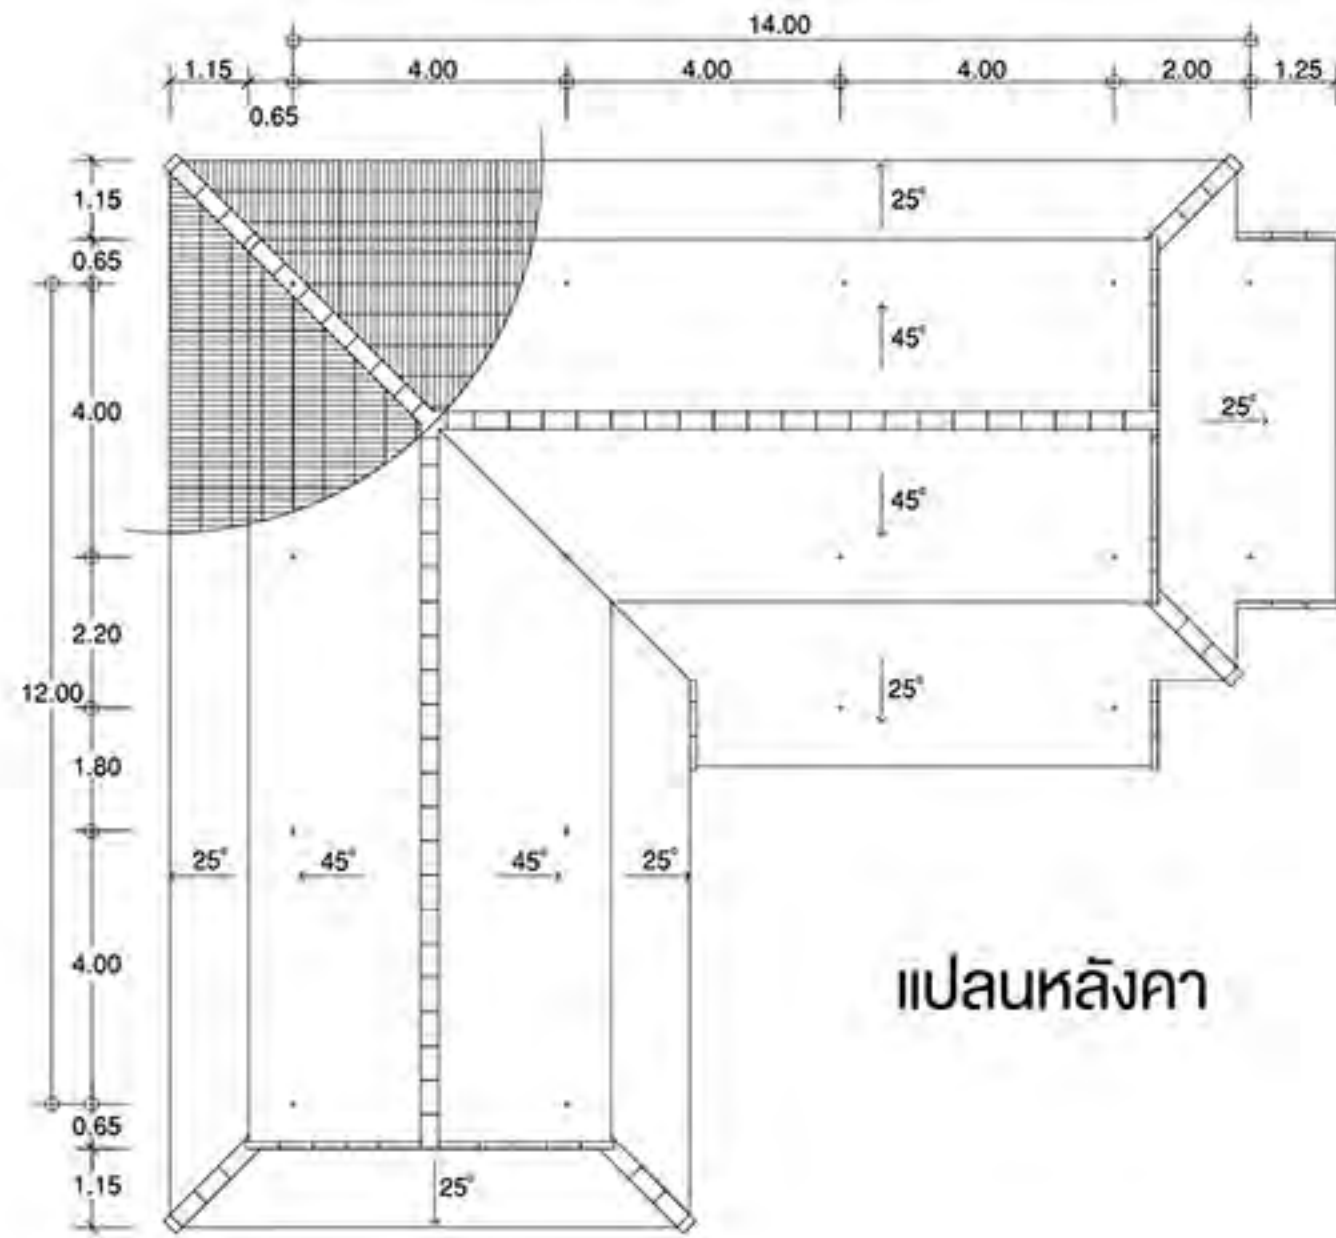

แปลนหลังคา