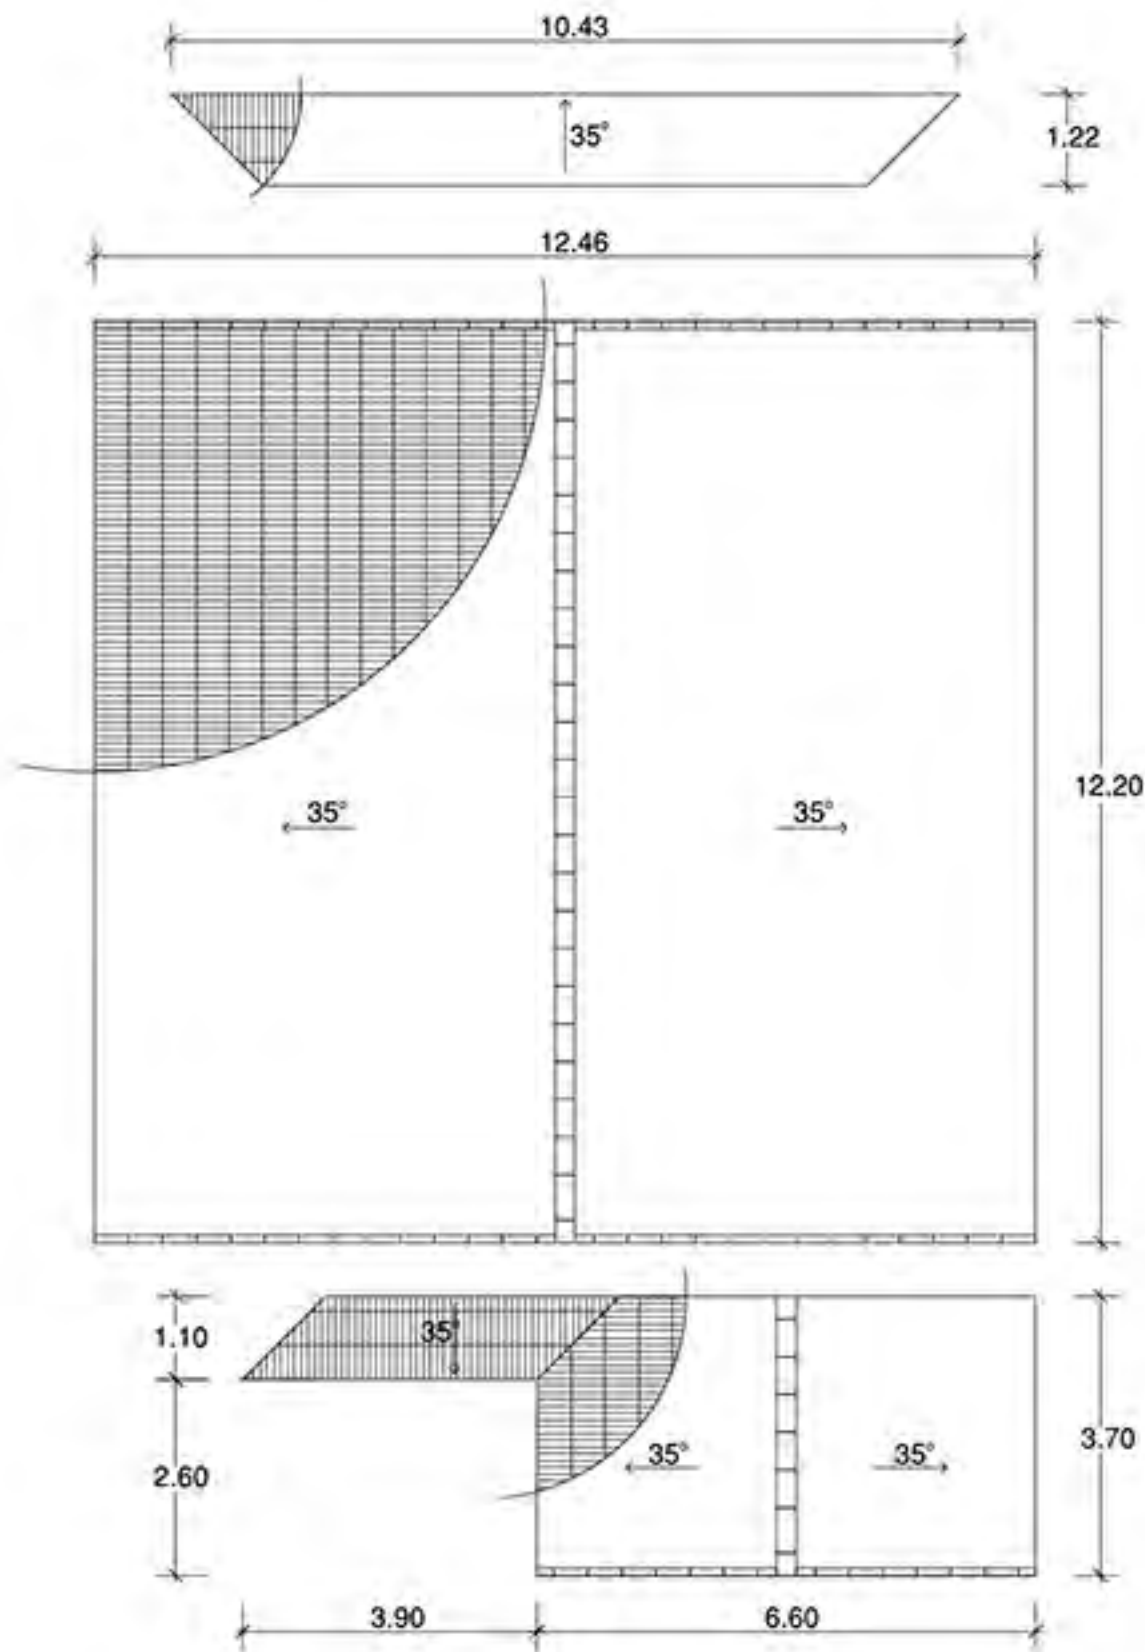

แปลนหลังคา