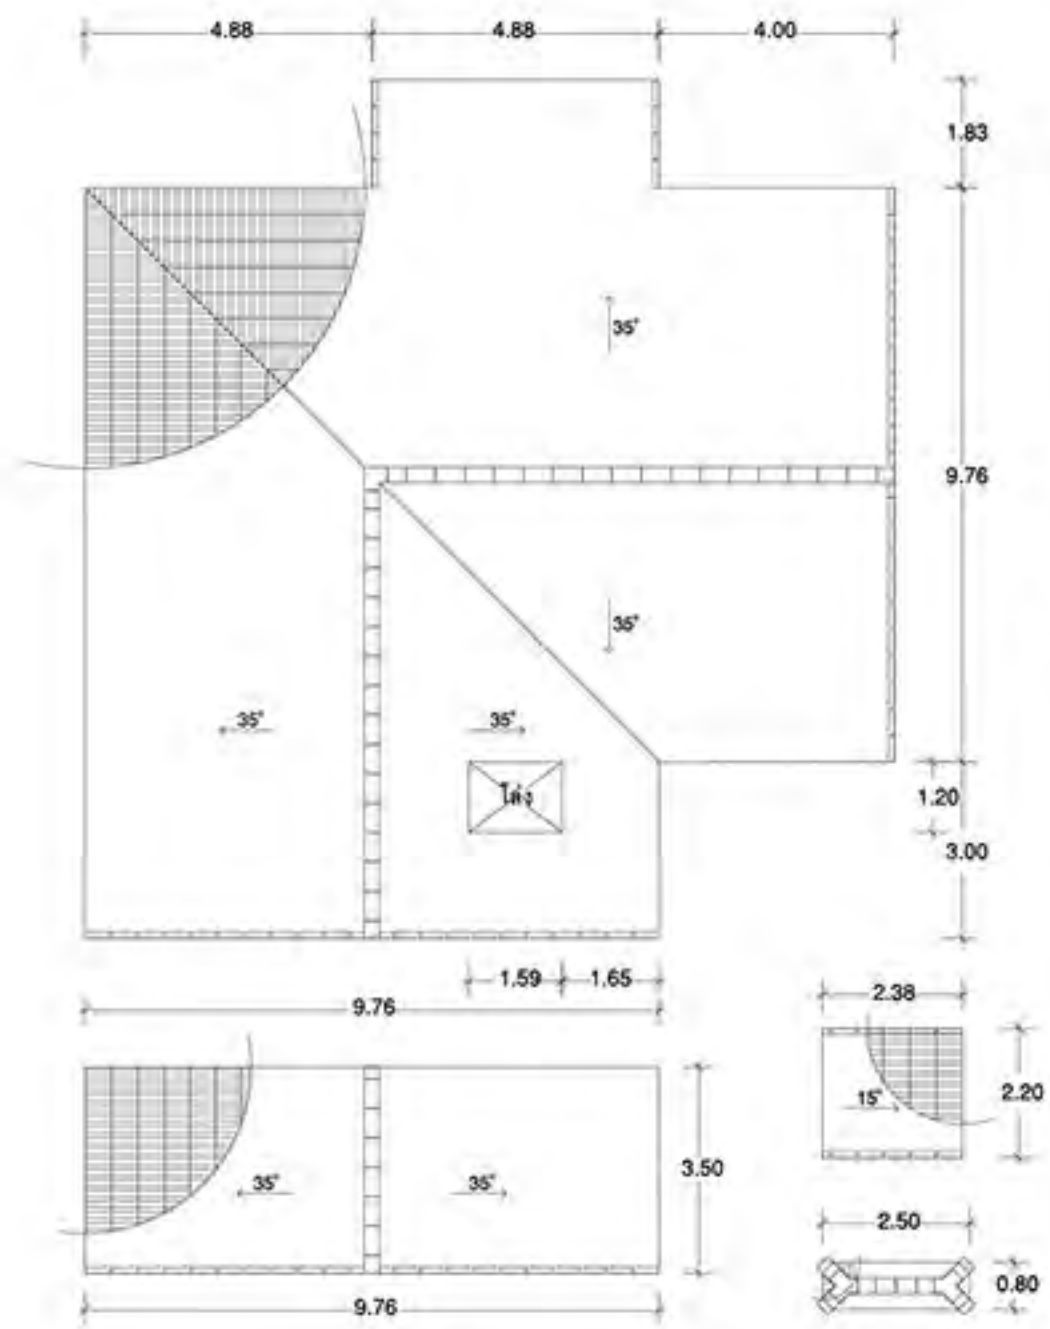

แปลนหลังคา