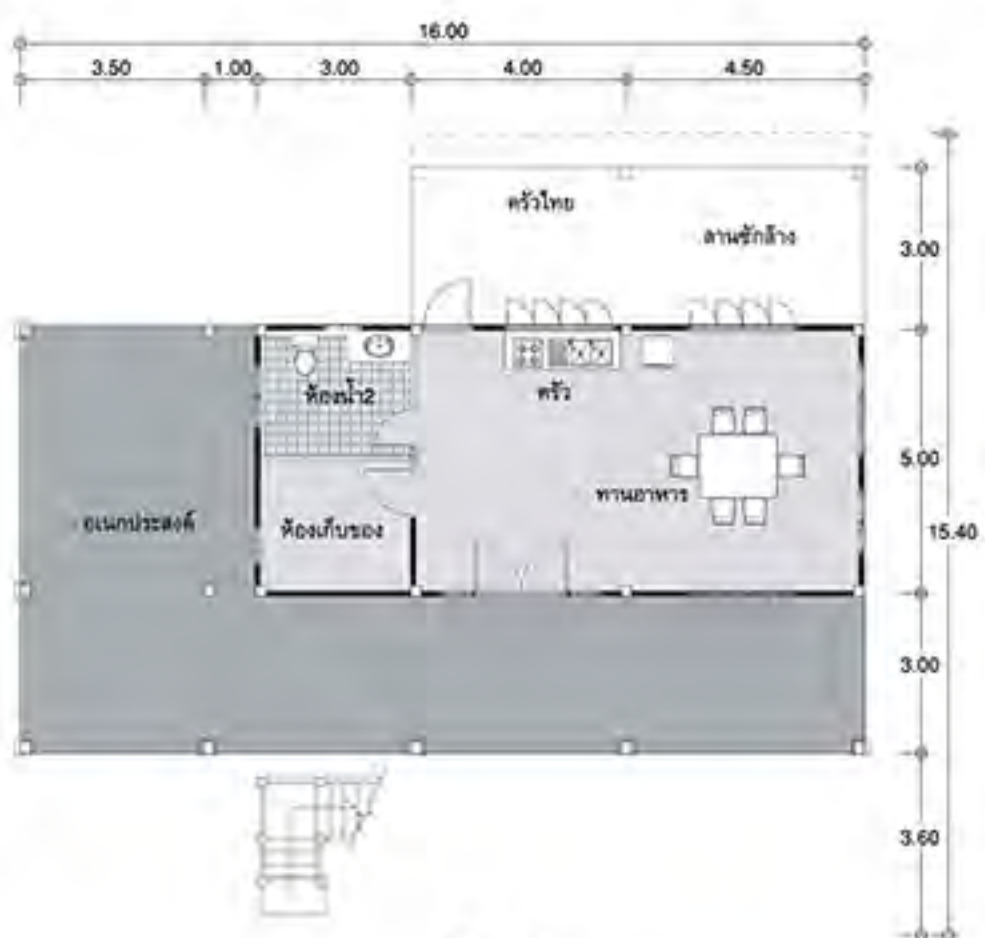

แปลนภายใน บ้านธรรินพร

แปลนหลังคา

ชั้นล่าง

รายการสินค้า หลังคาเอสซีจี รุ่น พรีเม่า และ อุปกรณ์หลังคา เอสซีจี	จำนวน
1. หลังคาเอสซีจี รุ่น พรีเม่า สีน้ำตาลทรายแก้ว	844 แผ่น
2. ครอบสันโค้ง เอสซีจี รุ่น พรีเม่า สีน้ำตาลทรายแก้ว	87 แผ่น
3. ครอบข้าง เอสซีจี รุ่น พรีเม่า สีน้ำตาลทรายแก้ว	28 แผ่น
4. ครอบโค้งปิดจั่ว เอสซีจี รุ่น พรีเม่า สีน้ำตาลทรายแก้ว	4 แผ่น
5. ครอบโค้งปิดปลายตะเข้ เอสซีจี รุ่น พรีเม่า สีน้ำตาลทรายแก้ว	8 แผ่น
6. คลิปล็อก เอสซีจี รุ่น พรีเม่า	1,688 ชิ้น
7. แป เอสซีจี 0.7 มม.	133 ท่อน
8. ตะปูเกลียวปลายสว่าน เอสซีจี 13 มม.	2 ก้อน
9. ตะปูเกลียวปลายแหลม เอสซีจี 32 มม.	1 ก้อน
10. ชุดแผ่นปิดลอนหลังคา เอสซีจี รุ่น พรีเม่า (10 แผ่น/ก๊อง)	5 ก้อน
11. ชุดแผ่นปิดลอนสันตะเข้ เอสซีจี รุ่น พรีเม่า (10 แผ่น/ก๊อง)	12 ก้อน
12. ชุดแผ่นปิดเชิงชาย เอสซีจี รุ่น พรีเม่า	12 ก้อน
13. แผ่นปิดรอยต่อ เอสซีจี 35x50 ซม.	9 ก้อน
14. รางน้ำตะเข้ เอสซีจี 18.4 ซม.	6 ท่อน
15. แผ่นปิดชนผนัง เอสซีจี	2 ม้วน
16. สีทากระเบื้องหลังคา เอสซีจี รุ่น พรีเม่า สีน้ำตาลทรายแก้ว	1 กระป๋อง
17. ไม้เชิงชาย เอสซีจี 15x400x1.6 ซม.	21 แผ่น
18. ไม้เชิงชาย เอสซีจี 20x400x1.6 ซม.	1 แผ่น