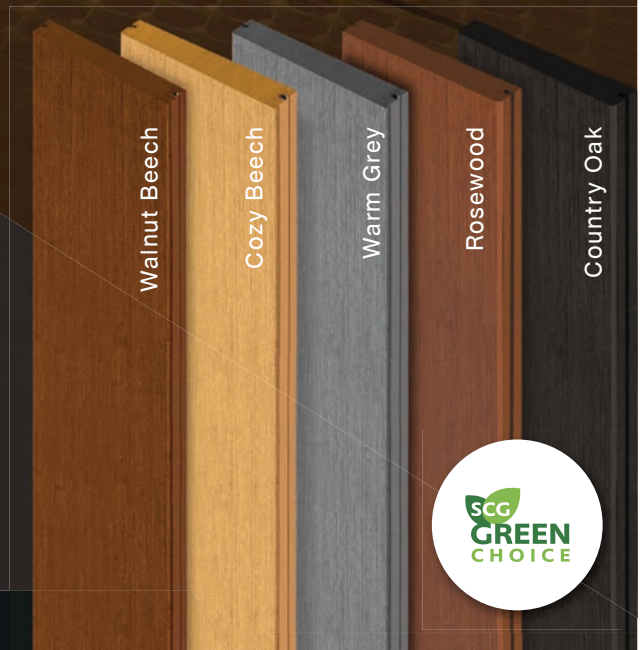

# พื้นที่กลางแจ้ง เอสซีจี รุ่น ที-คลิปปิลด์

พื้นสวยสุดสตรองกันลื่น

นวัตกรรมใหม่!

ล๊อค 5 ชั้น

เทคโนโลยี ล๊อกลูกโมเลกุลสี่  
ให้สวยทนทานทุกสภาพอากาศ

สำเร็จรอบด้าน  
สีสวยสม่ำเสมอ

กันลื่น

ทนรอย  
ถึง 2 เท่า

ทนต่อ  
สภาพอากาศ

Walnut Beech

Cozy Beech

Warm Grey

Rosewood

Country Oak